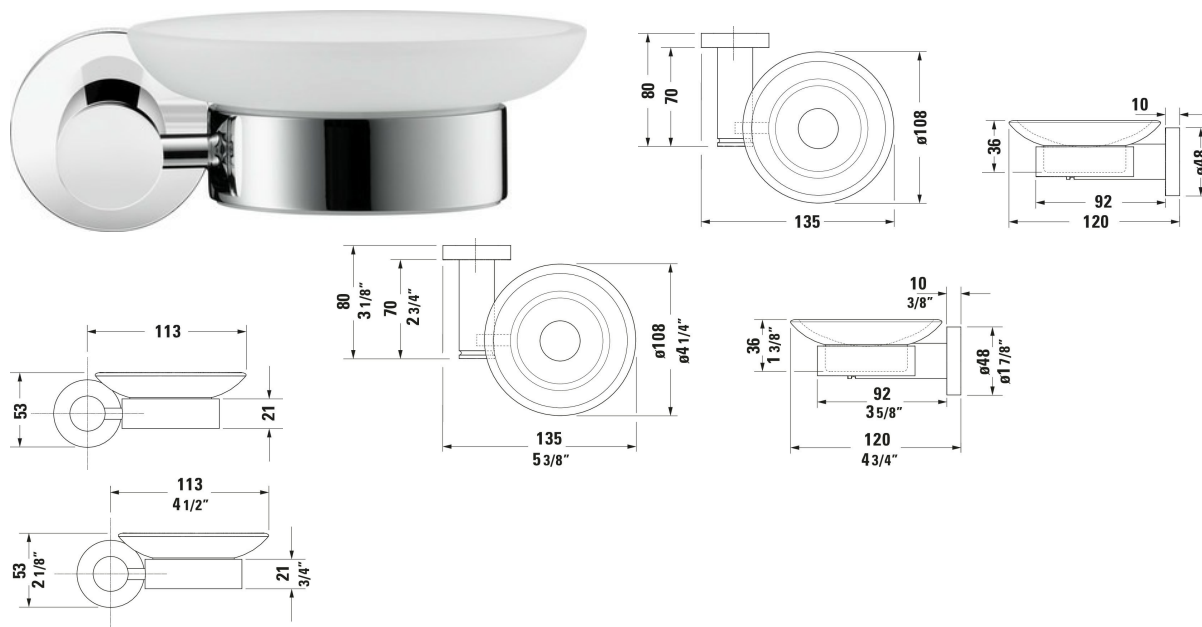

Seifenschale # 009918..00 / 009918..00

| < Ø 108 mm > |

Seifenschale	Grösse	Gewicht	Bestellnummer
Messing, Milchglas, Akzentfarbe: Weiß Matt, Befestigungsart: Schraubbefestigung, Montageart: Wandhängend, Position Seifenschale: Rechts			
Farben			
00 Weiss (Alpin) 10 Chrom			
Variante			
Chrom	137x53 mm	0,660 kg	009918..00
Schwarz Matt	137x53 mm	0,660 kg	009918..00
Ausschreibungstext			
DURAVIT D-Code Seifenschale. Chrom. Seifenschale rechts. Best.Nr. 0099181000.			

Alle Zeichnungen enthalten alle notwendigen Masse (mm), die den üblichen Toleranzen unterliegen. Exakte Masse können nur am Produkt abgenommen werden.