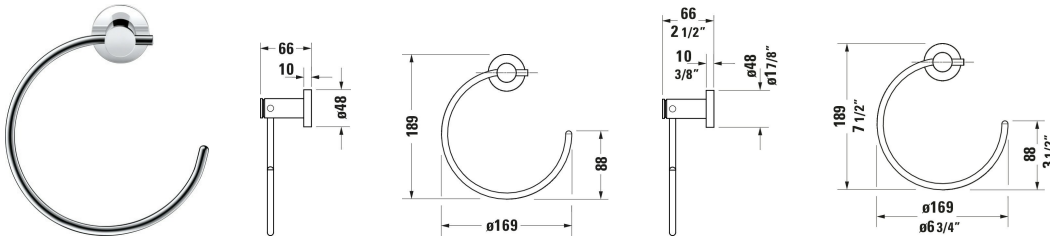

Handtuchring # 009921..00 / 009921..00

| < Ø 169 mm > |

Handtuchring	Grösse	Gewicht	Bestellnummer
<b>Farben</b>			
00 Weiss (Alpin) 10 Chrom			
<b>Variante</b>			
Chrom	158x182 mm	0,380 kg	009921..00
	169x182 mm	0,380 kg	009921..00
<b>Ausschreibungstext</b>			
DURAVIT D-Code Handtuchring. Chrom. Best.Nr. 0099211000.			

Alle Zeichnungen enthalten alle notwendigen Masse (mm), die den üblichen Toleranzen unterliegen. Exakte Masse können nur am Produkt abgenommen werden.