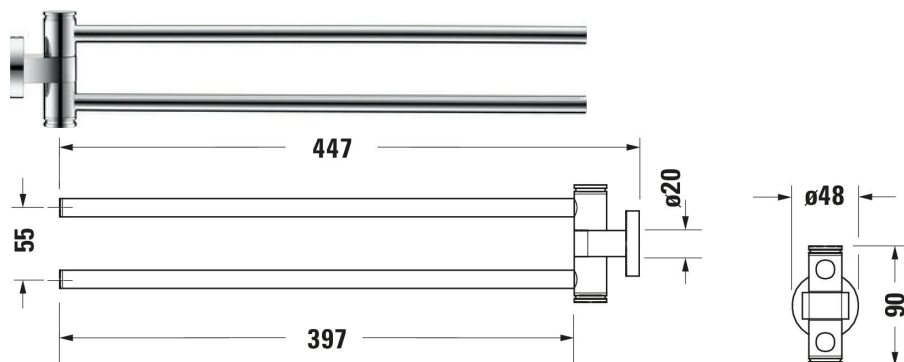

Handtuchhalter # 009922..00 / 009922..00

| < Ø 48 mm > |

Handtuchhalter	Grösse	Gewicht	Bestellnummer
Material: Messing, Anzahl Arme: 2, Inkl. Befestigungsmaterial: Ja, Geeignet für Wandbefestigung			
<b>Farben</b>			
00 Weiss (Alpin) 10 Chrom			
<b>Variante</b>			
Chrom	50x90 mm	0,900 kg	009922..00
Schwarz Matt	50x90 mm	0,900 kg	009922..00
<b>Ausschreibungstext</b>			
DURAVIT D-Code Handtuchhalter. Zweiarmig beweglich. Chrom. 445mm. Best.Nr. 0099221000.			

*Alle Zeichnungen enthalten alle notwendigen Masse (mm), die den üblichen Toleranzen unterliegen. Exakte Masse können nur am Produkt abgenommen werden.*