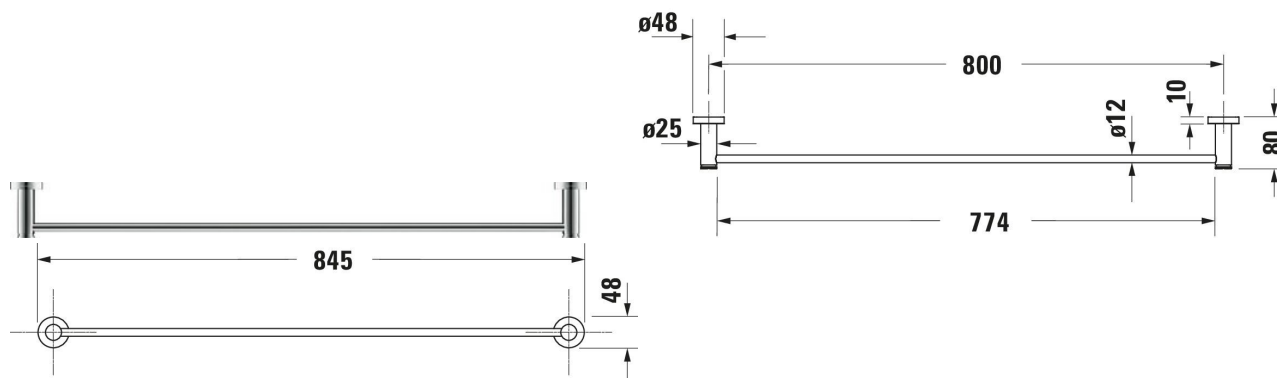

Handtuchhalter # 009923..00 / 009923..00

| < Ø 12 mm > |

Handtuchhalter	Grösse	Gewicht	Bestellnummer
Material: Messing, Anzahl Arme: 1, Inkl. Befestigungsmaterial: Ja, Geeignet für Wandbefestigung			
<b>Farben</b>			
00 Weiss (Alpin) 10 Chrom			
<b>Variante</b>			
Chrom	848x48 mm	0,780 kg	009923..00
Schwarz Matt	848x48 mm	0,780 kg	009923..00
<b>Ausschreibungstext</b>			
DURAVIT D-Code Badetuchhalter. Chrom. 800mm. Best.Nr. 0099231000.			

Alle Zeichnungen enthalten alle notwendigen Masse (mm), die den üblichen Toleranzen unterliegen. Exakte Masse können nur am Produkt abgenommen werden.