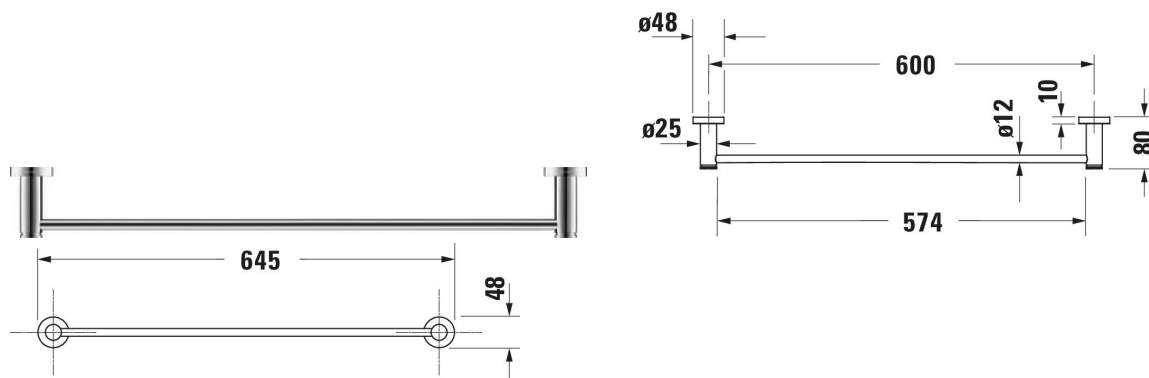

Handtuchhalter # 009924..00 / 009924..00

| < Ø 12 mm > |

Handtuchhalter	Grösse	Gewicht	Bestellnummer
Material: Messing, Anzahl Arme: 1, Inkl. Befestigungsmaterial: Ja, Geeignet für Wandbefestigung			
<b>Farben</b>			
00 Weiss (Alpin) 10 Chrom			
<b>Variante</b>			
Chrom	648x48 mm	0,690 kg	009924..00
Schwarz Matt	648x48 mm	0,690 kg	009924..00
<b>Ausschreibungstext</b>			
DURAVIT D-Code Badetuchhalter. Chrom. 600mm. Best.Nr. 0099241000.			

Alle Zeichnungen enthalten alle notwendigen Masse (mm), die den üblichen Toleranzen unterliegen. Exakte Masse können nur am Produkt abgenommen werden.