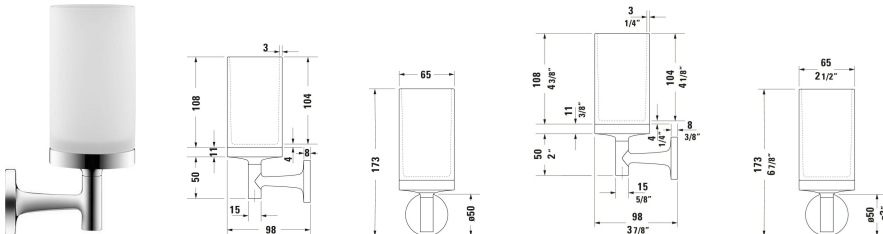

Zahnputzbecher # 009931..00 / 009931..00 / 009931..00 /
009931..00 / 009931..00

| < Ø 65 mm > |

Zahnputzbecher	Grösse	Gewicht	Bestellnummer
Akzentfarbe: Weiß Matt, Messing, Montageart: Wandhängend, Position Zahnputzbecher: Mitte, Vorne			
Farben			
04 Bronze gebürstet 10 Chrom 34 Gold poliert 46 Black Matt 70 Edelstahl gebürstet			
Variante			
Bronze Gebürstet	65x173 mm	0,600 kg	009931..00
Chrom, Glas	65x173 mm	0,600 kg	009931..00
Gold Poliert	65x173 mm	0,600 kg	009931..00
Schwarz Matt, Glas	65x173 mm	0,600 kg	009931..00
Edelstahl Gebürstet	65x173 mm	0,600 kg	009931..00
Zubehör			
Befestigung	90 x 340 mm	0.01 kg	005094
Ausschreibungstext			
DURAVIT Starck T Glashalter, Design by Philipp Starck, für Wandmontage, Material Glas matt Messing, Abmessung 65x98x173 mm, Best. Nr. Chrom 0099311000, Best. Nr. Schwarz Matt 0099314600			

Alle Zeichnungen enthalten alle notwendigen Masse (mm), die den üblichen Toleranzen unterliegen. Exakte Masse können nur am Produkt abgenommen werden.