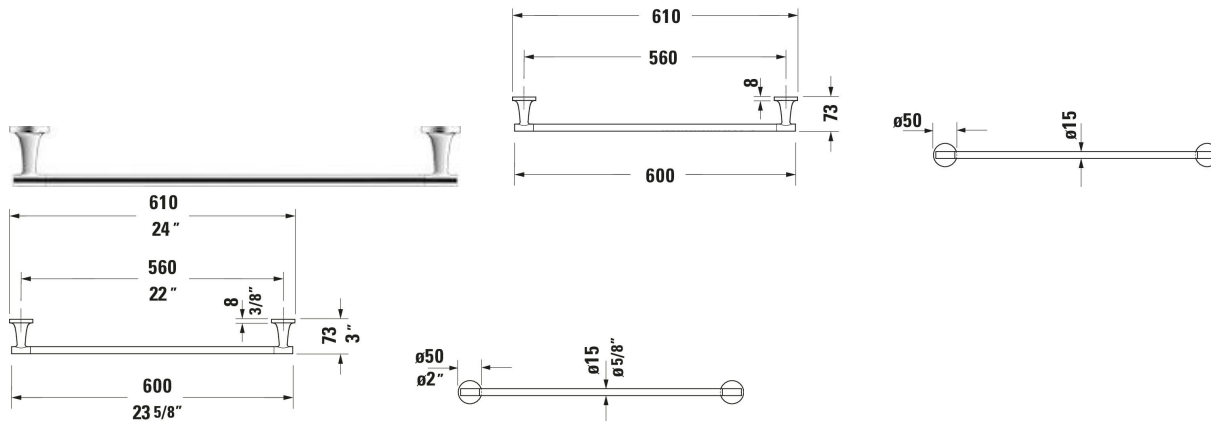

Handtuchhalter # 009942..00 / 009942..00 / 009942..00 /  
009942..00 / 009942..00

| < Ø 15 mm > |

Handtuchhalter	Grösse	Gewicht	Bestellnummer
Material: Messing, Anzahl Arme:, Inkl. Befestigungsmaterial: Ja			
<b>Farben</b>			
04 Bronze gebürstet 10 Chrom 34 Gold poliert 46 Black Matt 70 Edelstahl gebürstet			
<b>Variante</b>			
Bronze Gebürstet	610x50 mm	0,410 kg	009942..00
Chrom, Anzahl Arme: 1	610x50 mm	0,300 kg	009942..00
Gold Poliert	610x50 mm	0,410 kg	009942..00
Schwarz Matt, Anzahl Arme: 1	610x50 mm	0,300 kg	009942..00
Edelstahl Gebürstet	610x50 mm	0,410 kg	009942..00
<b>Passende Produkte</b>			
Befestigung , 90 x 340 mm	90 x 340 mm		005094
<b>Ausschreibungstext</b>			
DURAVIT Starck T Badetuchhalter, Design by Philipp Starck, Material Messing, Abmessung 810x73x50 mm, Best. Nr. Chrom 0099421000, Best. Nr. Schwarz Matt 0099424600			

Alle Zeichnungen enthalten alle notwendigen Masse (mm), die den üblichen Toleranzen unterliegen. Exakte Masse können nur am Produkt abgenommen werden.