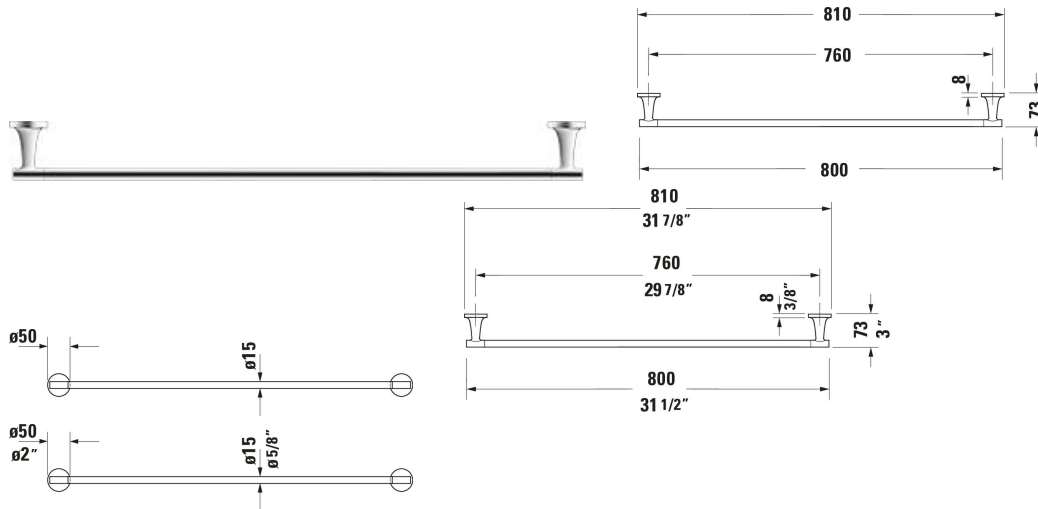

Handtuchhalter # 009943..00 / 009943..00 / 009943..00 /  
009943..00 / 009943..00

| < Ø 15 mm > |

Handtuchhalter	Grösse	Gewicht	Bestellnummer
Material: Messing, Inkl. Befestigungsmaterial: Ja			
<b>Farben</b>			
04 Bronze gebürstet 10 Chrom 34 Gold poliert 46 Black Matt 70 Edelstahl gebürstet			
<b>Variante</b>			
Bronze Gebürstet	810x50 mm	0,330 kg	009943..00
Chrom, Anzahl Arme: 1	810x50 mm	0,330 kg	009943..00
Gold Poliert	810x50 mm	0,330 kg	009943..00
Schwarz Matt, Anzahl Arme: 1	810x50 mm	0,330 kg	009943..00
Edelstahl Gebürstet	810x50 mm	0,330 kg	009943..00
<b>Passende Produkte</b>			
Befestigung , 90 x 340 mm	90 x 340 mm		005094
<b>Ausschreibungstext</b>			
DURAVIT Starck T Badetuchhalter, Design by Philipp Starck, Material Messing, Abmessung 810x73x50 mm, Best. Nr. Chrom 0099431000, Best. Nr. Schwarz Matt 0099434600			

Alle Zeichnungen enthalten alle notwendigen Masse (mm), die den üblichen Toleranzen unterliegen. Exakte Masse können nur am Produkt abgenommen werden.