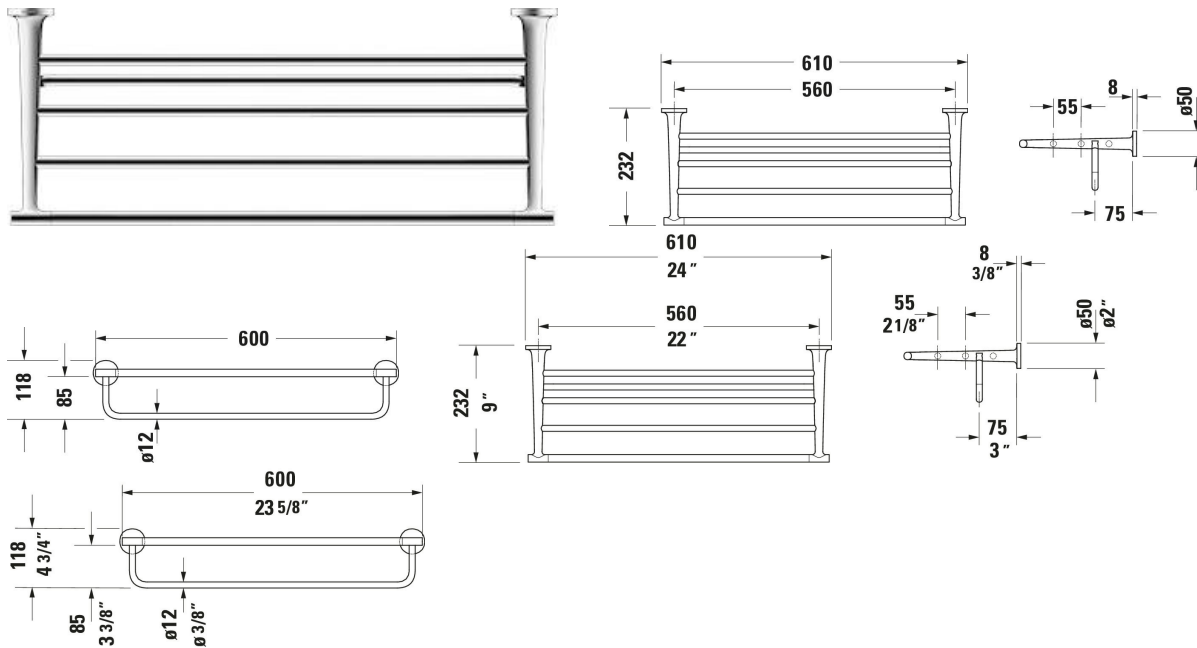

Handtuchablage # 009944..00 / 009944..00 / 009944..00 /
009944..00 / 009944..00

| < Ø 12 mm > |

Handtuchablage	Grösse	Gewicht	Bestellnummer
Farben			
04 Bronze gebürstet 10 Chrom 34 Gold poliert 46 Black Matt 70 Edelstahl gebürstet			
Variante			
Bronze Gebürstet	250x143 mm	1,340 kg	009944..00
Chrom	610x118 mm	1,340 kg	009944..00
Gold Poliert	250x143 mm	1,340 kg	009944..00
Schwarz Matt	610x118 mm	1,340 kg	009944..00
Edelstahl Gebürstet	250x143 mm	1,340 kg	009944..00
Ausschreibungstext			
DURAVIT Starck T Handtuchablage, Design by Philipp Starck, Material Messing, Abmessung 610x232x118 mm Best. Nr. Chrom 0099441000, Best. Nr. Schwarz Matt 0099444600			

Alle Zeichnungen enthalten alle notwendigen Masse (mm), die den üblichen Toleranzen unterliegen. Exakte Masse können nur am Produkt abgenommen werden.