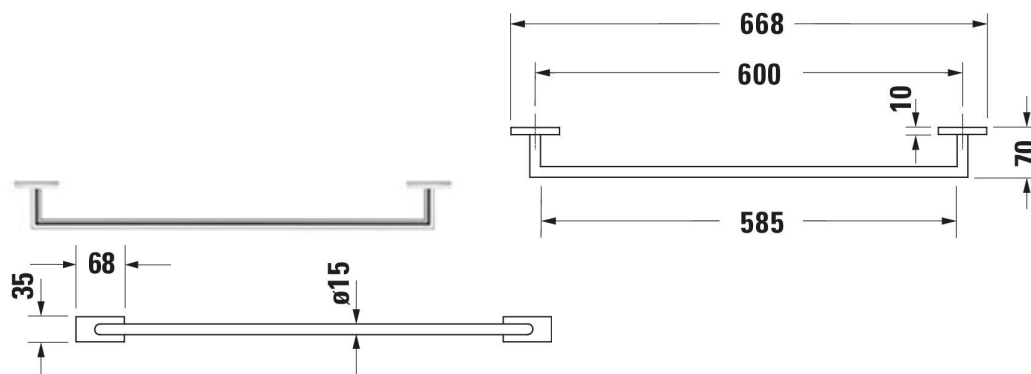

Handtuchhalter # 0099591000

| < Ø 15 mm > |

Handtuchhalter	Grösse	Gewicht	Bestellnummer
Chrom, Anzahl Arme:			
Farben			
10 Chrom			
Variante			
Material: Messing, Anzahl Arme: 1, Inkl. Befestigungsmaterial: Ja	70x35 mm	0,650 kg	0099591000
Ausschreibungstext			
DURAVIT Karree Badetuchhalter. Chrom. 600mm. Best.Nr. 0099591000.			

Alle Zeichnungen enthalten alle notwendigen Masse (mm), die den üblichen Toleranzen unterliegen. Exakte Masse können nur am Produkt abgenommen werden.