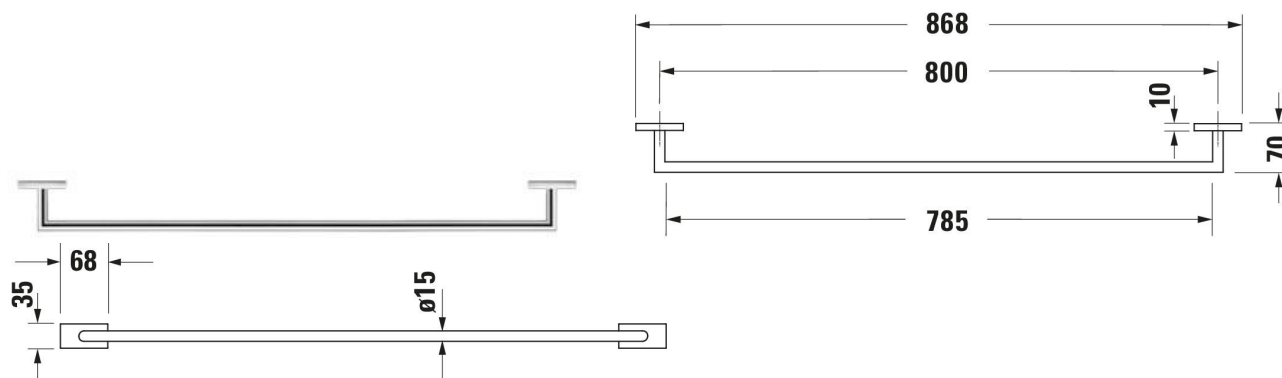

Handtuchhalter # 0099601000

| < Ø 15 mm > |

Handtuchhalter	Grösse	Gewicht	Bestellnummer
Chrom, Anzahl Arme:			
Farben			
10 Chrom			
Variante			
Material: Messing, Anzahl Arme: 1, Inkl. Befestigungsmaterial: Ja	70x35 mm	0,750 kg	0099601000
Ausschreibungstext			
DURAVIT Karree Badetuchhalter. Chrom. 800mm. Best.Nr. 0099601000.			

Alle Zeichnungen enthalten alle notwendigen Masse (mm), die den üblichen Toleranzen unterliegen. Exakte Masse können nur am Produkt abgenommen werden.