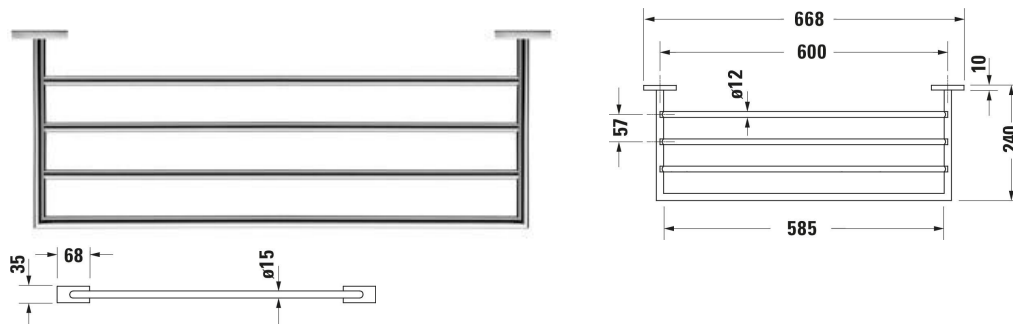

Handtuchablage # 0099621000

|< 240 mm >|

Handtuchablage	Grösse	Gewicht	Bestellnummer
Chrom			
<b>Farben</b>			
10 Chrom			
<b>Variante</b>			
	240x35 mm	1,500 kg	0099621000
<b>Ausschreibungstext</b>			
DURAVIT Karree Handtuchablage. Chrom. Best.Nr. 0099621000.			

Alle Zeichnungen enthalten alle notwendigen Masse (mm), die den üblichen Toleranzen unterliegen. Exakte Masse können nur am Produkt abgenommen werden.