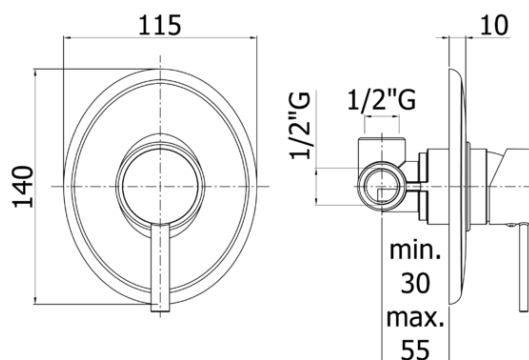

berry

DESCRIZIONE | DESCRIPTION

- Miscelatore incasso doccia (1 uscita) completo di:
- piastra 115x140mm
- attacchi 1/2"G
- Concealed shower mixer (1 outlet) complete with:
- wall plate 115x140mm
- 1/2"G connections

ARTICOLO | ARTICLE

BR 010..

- senza deviatore
- without diverter

ZPRO 013..

- Prolunga per art. 010
- H43mm

RAPPORTO PROVA PORTATA | FLOW RATE REPORT

	Uscita outlet	Pressione / Pressure (bar)									
		0,5	1	1.5	2	2.5	3	3.5	4	4.5	5
Portata / Flow rate (l / min)		8.9	12.6	15.2	17.6	19.5	21.6	23.3	24.9	26.4	28