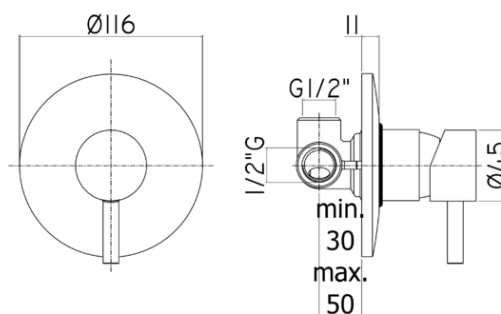

birillo

DESCRIZIONE | DESCRIPTION

- Miscelatore incasso doccia (1 uscita) completo di:
- piastra
- attacchi 1/2"G
- Concealed shower mixer (1 outlet) complete with:
- wall plate
- 1/2"G connections

ARTICOLO | ARTICLE

BI 010..

- senza deviatore
- con piastra in metallo Ø116mm
- without diverter
- with metal wall plate Ø116mm

BI 011..

- senza deviatore
- con piastra lusso Ø110mm
- without diverter
- with luxury wall plate Ø110mm

ZPRO 013..

- Prolunga per art. 010
- H43mm

RAPPORTO PROVA PORTATA | FLOW RATE REPORT

	Uscita outlet	Pressione / Pressure (bar)									
		0,5	1	1.5	2	2.5	3	3.5	4	4.5	5
Portata / Flow rate (l / min)		8.9	12.6	15.2	17.6	19.5	21.6	23.3	24.9	26.4	28