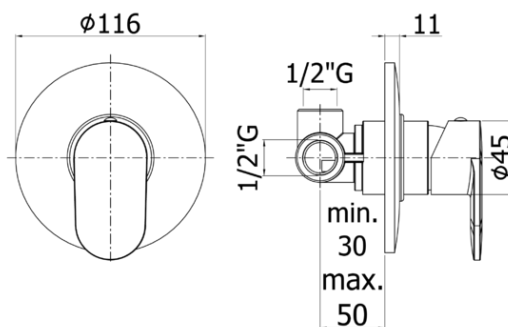

candy

DESCRIZIONE | DESCRIPTION

- Miscelatore incasso doccia (1 uscita) completo di:
- piastra in metallo Ø116mm
- attacchi 1/2"G
- Concealed shower mixer (1 outlet) complete with:
- metal wall plate Ø116mm
- 1/2"G connections

ARTICOLO | ARTICLE

CA 010..

- senza deviatore
- without diverter

ZPRO 013..

- Prolunga per art. 010
- H43mm

RAPPORTO PROVA PORTATA | FLOW RATE REPORT

	Uscita outlet	Pressione / Pressure (bar)									
		0,5	1	1.5	2	2.5	3	3.5	4	4.5	5
Portata / Flow rate (l / min)		8.9	12.6	15.2	17.6	19.5	21.6	23.3	24.9	26.4	28