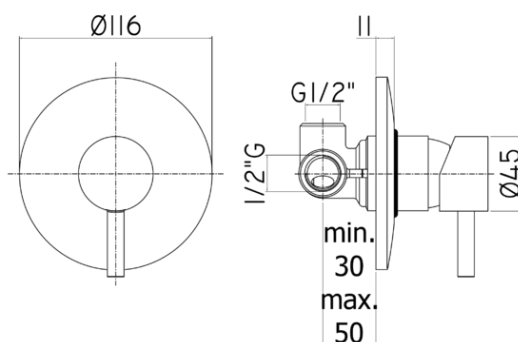

light

DESCRIZIONE | DESCRIPTION

- Miscelatore incasso doccia (1 uscita) completo di:
- piastra
- attacchi 1/2"G
- Concealed shower mixer (1 outlet) complete with:
- wall plate
- 1/2"G connections

FINITURE | FINISHES

ZPRO 013

- CR- Cromo
- BO- Bianco opaco
- NO- Nero opaco
- HG- Honey gold
- HGSP- Honey gold spazzolato
- ST- Steel looking

ARTICOLO | ARTICLE

LIG 010..

- senza deviatore
- con piastra in metallo Ø116mm
- without diverter
- with metal wall plate Ø116mm

LIG 011..

- senza deviatore
- con piastra lusso Ø110mm
- without diverter
- with luxury wall plate Ø110mm

ZPRO 013..

- Prolunga per art. 010-011
- H43mm

RAPPORTO PROVA PORTATA | FLOW RATE REPORT

	Uscita outlet	Pressione / Pressure (bar)									
		0,5	1	1.5	2	2.5	3	3.5	4	4.5	5
Portata / Flow rate (l / min)		8.9	12.6	15.2	17.6	19.5	21.6	23.3	24.9	26.4	28