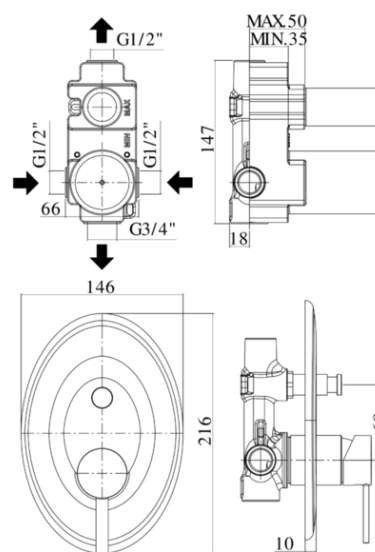

## DESCRIZIONE | DESCRIPTION

- Miscelatore incasso doccia (2 uscite) completo di:
- piastra in ABS 146x216mm
- attacchi calda/fredda e superiore 1/2"G - attacco inferiore 3/4"G
- Concealed shower mixer (2 outlets) complete with:
- ABS wall plate 146x216mm
- 1/2"G hot/cold and upper connections - 3/4"G lower connection