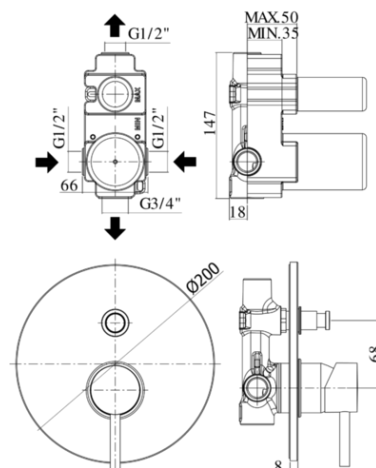

birillo

DESCRIZIONE | DESCRIPTION

- Miscelatore incasso doccia (2 uscite) completo di:
- piastra in metallo Ø200mm
- attacchi calda/fredda e superiore 1/2"G - attacco inferiore 3/4"G
- Concealed shower mixer (2 outlets) complete with:
- metal wall plate Ø200mm
- 1/2"G hot/cold and upper connections - 3/4"G lower connection

ARTICOLO | ARTICLE

BI 015..

- con deviatore a pulsante
- with push diverter

ZPRO 014..

- Prolunga con deviatore per art. 015
- H30mm

RAPPORTO PROVA PORTATA | FLOW RATE REPORT

		Pressione / Pressure (bar)									
		Uscita outlet	0,5	1	1.5	2	2.5	3	3.5	4	4.5
Portata / Flow rate (l / min)	uscita sopra - up outlet	9.37	13.13	16.03	18.55	20.7	22.72	24.15	26.17	27.46	29.12
	uscita sotto - under outlet	7.69	10.65	12.96	14.94	16.65	18.25	19.63	21.03	22.28	23.48