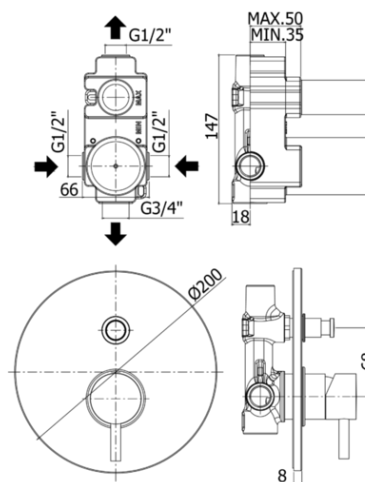

light

DESCRIZIONE | DESCRIPTION

- Miscelatore incasso doccia (2 uscite) completo di:
- piastra in metallo Ø200mm
- attacchi calda/fredda e superiore 1/2"G - attacco inferiore 3/4"G
- Concealed shower mixer (2 outlets) complete with:
- metal wall plate Ø200mm
- 1/2"G hot/cold and upper connections - 3/4"G lower connection

ZPRO 028

- CR- Cromo
- BO- Bianco opaco
- NO- Nero opaco
- HG- Honey gold
- HGSP- Honey gold spazzolato
- ST- Steel looking

ARTICOLO | ARTICLE

LIG 015..

- con deviatore a pulsante
- with push diverter

ZPRO 028..

- Prolunga con deviatore per art. 015
- H30mm

RAPPORTO PROVA PORTATA | FLOW RATE REPORT

	Uscita outlet	Pressione / Pressure (bar)									
		0,5	1	1.5	2	2.5	3	3.5	4	4.5	5
Portata / Flow rate (l / min)	uscita sopra - up outlet	7.91	11.28	13.76	15.84	17.95	19.65	21.2	22.69	24.09	25.46
	uscita sotto - under outlet	6.58	9.86	12.08	14.01	15.62	17.17	18.51	19.77	20.99	22.16