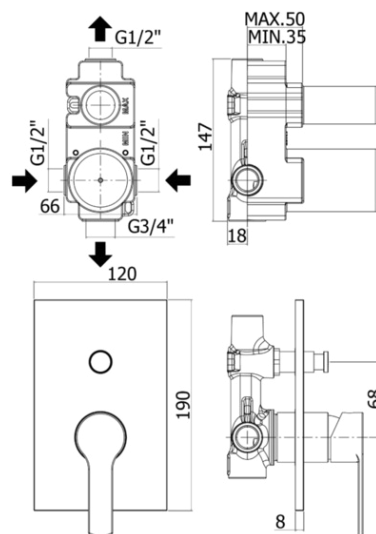

ringo-west

DESCRIZIONE | DESCRIPTION

- Miscelatore incasso doccia (2 uscite) completo di:
- piastra 120x190mm
- attacchi calda/fredda e superiore 1/2"G - attacco inferiore 3/4"G
- Concealed shower mixer (2 outlets) complete with:
- wall plate 120x190mm
- 1/2"G hot/cold and upper connections - 3/4"G lower connection

ARTICOLO | ARTICLE

RIN 015.. / WS 015..

- con deviatore a pulsante
- with push diverter

ZPRO 028..

- Prolunga con deviatore per art. 015
- H30mm

FINITURE | FINISHES

WS 015

CR- Cromo | Chrome

CR/M- Cromo con piastra acciaio inox | Chrome with stainless steel wall plate

ZPRO 028

- CR- Cromo
- NO- Nero opaco

DOCUMENTI TECNICI | TECHNICAL DOCUMENTS

DIAGRAMMA
PORTATA 1

ISTRUZIONI
INSTALLAZIONE

ESPLOSO
RICAMBI
WS 015