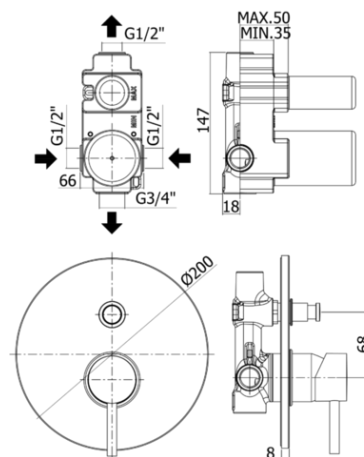

stick

DESCRIZIONE | DESCRIPTION

- Miscelatore incasso doccia (2 uscite) completo di:
- piastra in metallo Ø200mm
- attacchi calda/fredda e superiore 1/2\"G - attacco inferiore 3/4\"G
- Concealed shower mixer (2 outlets) complete with:
- metal wall plate Ø200mm
- 1/2\"G hot/cold and upper connections - 3/4\"G lower connection

ARTICOLO | ARTICLE

SK 015..

- con deviatore a pulsante
- with push diverter

ZPRO 014..

- Prolunga con deviatore per art. 015
- H30mm

RAPPORTO PROVA PORTATA | FLOW RATE REPORT

		Pressione / Pressure (bar)									
		Uscita outlet	0,5	1	1.5	2	2.5	3	3.5	4	4.5
Portata / Flow rate (l / min)	uscita sopra - up outlet	9.37	13.13	16.03	18.55	20.7	22.72	24.15	26.17	27.46	29.12
	uscita sotto - under outlet	7.69	10.65	12.96	14.94	16.65	18.25	19.63	21.03	22.28	23.48