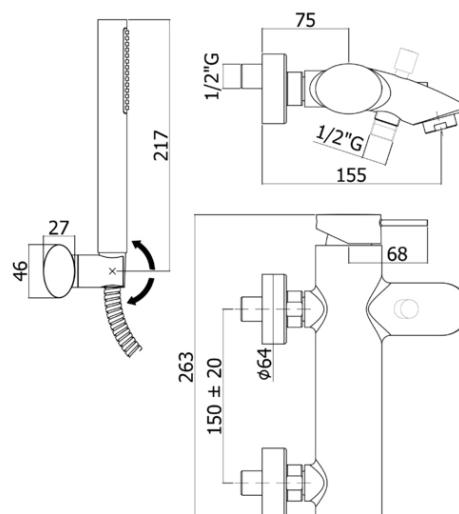

## DESCRIZIONE | DESCRIPTION

- Miscelatore vasca/doccia con deviatore completo di:
- aeratore M28x1
- set 2 eccentrici 1/2"x3/4"G e rosoni
- Bath/shower mixer with diverter complete with:
- aerator M28x1
- set of 2 S-wall-unions 1/2"x3/4"G and wall-plates

## BR 023..

- con supporto a muro snodato in ABS
- con doccia e flessibile
- with ABS joint wall bracket
- with hand-shower and flexible hose

## BR 026..

- con supporto a muro fisso in ABS
- con doccia e flessibile
- with ABS fixed wall bracket
- with hand-shower and flexible hose