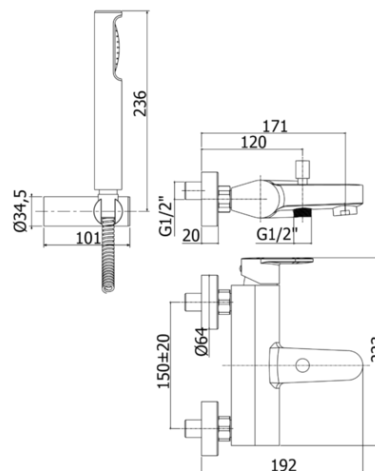

## DESCRIZIONE | DESCRIPTION

- Miscelatore vasca/doccia con deviatore completo di:
- aeratore M28x1
- set 2 eccentrici 1/2"x3/4"G e rosoni
- Bath/shower mixer with diverter complete with:
- aerator M28x1
- set of 2 S-wall-unions 1/2"x3/4"G and wall-plates

## CA 023..

- con supporto a muro snodato in ABS
- con doccia e flessibile
- with ABS joint wall bracket
- with hand-shower and flexible hose

## CA 026..

- con supporto a muro fisso in ABS
- con doccia e flessibile
- with ABS fixed wall bracket
- with hand-shower and flexible hose