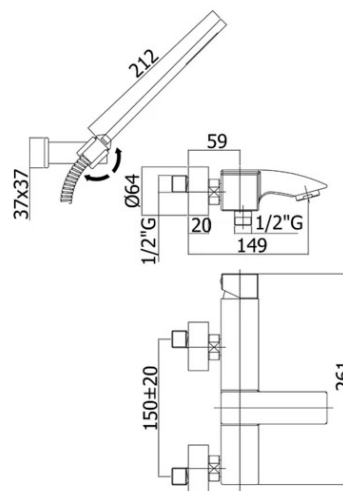

level

DESCRIZIONE | DESCRIPTION

- Miscelatore vasca/doccia con deviatore completo di:
- aeratore M28x1
- set 2 eccentrici 1/2"x3/4"G e rosoni
- Bath/shower mixer with diverter complete with:
- aerator M28x1
- set of 2 S-wall-unions 1/2"x3/4"G and wall-plates

LEC 023.. / LEA 023..

- con supporto a muro snodato in ABS
- con doccia e flessibile
- with ABS joint wall bracket
- with hand-shower and flexible hose

LEC 026.. / LEA 026..

- con supporto a muro fisso in ABS
- con doccia e flessibile
- with ABS fixed wall bracket
- with hand-shower and flexible hose

LEC 022.. / LEA 022..

- senza set doccia
- without shower set

RAPPORTO PROVA PORTATA | FLOW RATE REPORT

	Uscita outlet	Pressione / Pressure (bar)									
		0,5	1	1,5	2	2,5	3	3,5	4	4,5	5
Portata / Flow rate (l / min)	bocca - spout	7.48	10.6	12.97	14.99	16.73	18.4	19.83	21.34	22.56	23.81
	doccia - hand shower	4.64	6.58	8.14	9.44	10.61	11.69	12.64	13.59	14.5	15.4