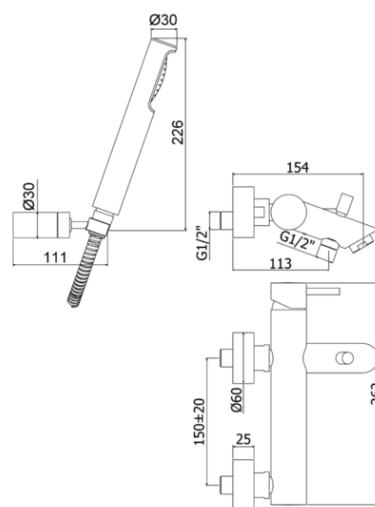

light

DESCRIZIONE | DESCRIPTION

- Miscelatore vasca/doccia con deviatore completo di:
- aeratore M28x1
- set 2 eccentrici 1/2"x3/4"G e rosoni
- Bath/shower mixer with diverter complete with:
- aerator M28x1
- set of 2 S-wall-unions 1/2"x3/4"G and wall-plates

ARTICOLO | ARTICLE

LIG 023..

- con supporto a muro snodato in metallo
- con doccia e flessibile
- with metal joint wall bracket
- with hand-shower and flexible hose

LIG 026..

- con supporto a muro fisso in ABS
- con doccia e flessibile
- with ABS fixed wall bracket
- with hand-shower and flexible hose

LIG 022..

- senza set doccia
- without shower set

RAPPORTO PROVA PORTATA | FLOW RATE REPORT

		Pressione / Pressure (bar)									
		0,5	1	1,5	2	2,5	3	3,5	4	4,5	5
Portata / Flow rate (l / min)	bocca - spout	4.72	6.67	8.13	9.51	10.59	11.49	12.27	13.44	14.2	14.93
	doccia - hand shower	4.56	6.77	8.45	9.96	11.03	12.12	12.92	14.02	14.91	15.65