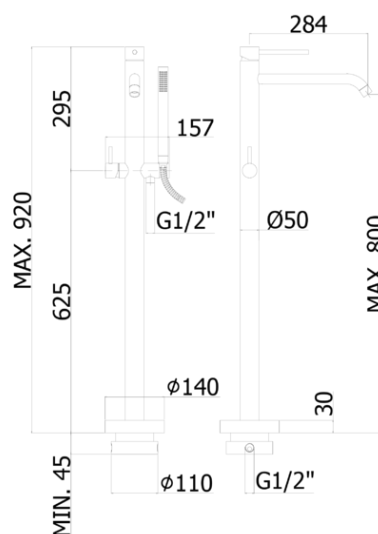

light

DESCRIZIONE | DESCRIPTION

- Miscelatore vasca/doccia a pavimento completo di:
- bocca con aeratore M24x1
- doccia Master (monogetto) in metallo
- flessibile PVC argento - 1/2"x1/2" / L.1500mm
- set 2 flessibili inox - M15x1/L.650 mm
- Free-standing bath/shower mixer complete with:
- spout with aerator M24x1
- Master (single spray) metal hand-shower
- silver PVC hose - 1/2"x1/2" / L.1500mm
- set of 2 stainless steel hoses - M15x1/L.650 mm

LIG 030

ARTICOLO | ARTICLE

LIG 032..

- * Senza base di fissaggio art. LIG 030
- * Without base for floor mounting art. LIG 030

LIG 030..

- Base incasso per fissaggio a pavimento:
- per artt. 031-032

RAPPORTO PROVA PORTATA | FLOW RATE REPORT

		Pressione / Pressure (bar)										
		0,5	1	1.5	2	2.5	3	3.5	4	4.5	5	
Portata / Flow rate (l / min)	Uscita outlet											
	bocca - spout	7.64	11.29	13.99	16.24	18.35	20.19	21.95	23.45	24.89	26.36	
	doccia - hand shower	3.89	5.87	7.34	8.65	9.79	10.89	11.8	12.72	13.55	14.34	