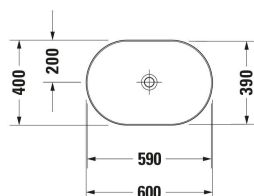

Aufsatzbecken # 037960..00 / 037960..00 / 037960..00

| < 600 mm > |

Aufsatzbecken	Grösse	Gewicht	Bestellnummer
DuraCeram®, Oval, Hahnlochbank: Nein, Überlauf: Nein, Geschliffen, Inkl. Keramische Ventilabdeckhaube, Inkl. Schaftventil, 600 mm			
Farben			
00 Weiss (Alpin) 23 Weiß/Grau Seidenmatt 26 Weiß/Weiß Seidenmatt			
Variante			
☒ Weiß Hochglanz, Anzahl Waschplätze: 1 Mitte, Rückwand glasiert: Nein	600x140 mm	8,900 kg	037960..00
☒ Innenfarbe Weiß Hochglanz, Aussenfarbe Grau Seidenmatt, Anzahl Waschplätze: 1 Mitte, Rückwand glasiert: Nein	600x140 mm	8,900 kg	037960..00
☒ Innenfarbe Weiß Hochglanz, Aussenfarbe Weiß Seidenmatt, Anzahl Waschplätze: 1 Mitte, Rückwand glasiert: Nein	600x140 mm	8,900 kg	037960..00
Sanitärkeramiken mit der speziellen WonderGliss Oberflächen Ausführung bleiben sauber und gut aussehend für eine lange Zeit. Wenn Sie WonderGliss bestellen fügen Sie bitte eine "1" als elfte Ziffer zur Bestellnummer hinzu.			
Zubehör			
Designsiphon Messing, Abgang: waagrecht, Geeignet für Waschtisch	70 x 425 mm	1.5 kg	005036
Passende Produkte			
Konsolenwaschtischunterbau wandhängend Anzahl Auszüge: 1, Inkl. Konsolenplatte: Ja, Hahnlochbohrungen möglich, Griffleiste 800 x 550 mm Silber, Selbsteinzug mit Dämpfung, 800 x 550 mm			KT6694
Konsolenwaschtischunterbau wandhängend Anzahl Auszüge: 1, Inkl. Konsolenplatte: Ja, Hahnlochbohrungen möglich, Griffleiste 1000 x 550 mm Silber, Selbsteinzug mit Dämpfung, 1000 x 550 mm			KT6695
Konsolenwaschtischunterbau wandhängend Anzahl Auszüge: 1, Inkl. Konsolenplatte: Ja, Hahnlochbohrungen möglich, Griffleiste 1200 x 550 mm Silber, Selbsteinzug mit Dämpfung, 1200 x 550 mm			KT6696
Konsolenwaschtischunterbau wandhängend Anzahl Auszüge: 2, Inkl. Konsolenplatte: Ja, Hahnlochbohrungen möglich, Griffleiste 1400 x 550 mm Silber, Selbsteinzug mit Dämpfung, 1400 x 550 mm			KT6697 B/L/R