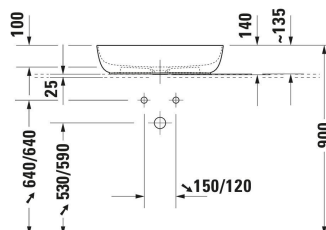

Aufsatzbecken # 037960..00 / 037960..00 / 037960..00

| < 600 mm > |

Aufsatzbecken	Grösse	Gewicht	Bestellnummer
DuraCeram®, Oval, Hahnlochbank: Nein, Überlauf: Nein, Geschliffen, Inkl. Keramische Ventilabdeckhaube, Inkl. Schaftventil, 600 mm			
Farben			
00 Weiss (Alpin) 23 Weiß/Grau Seidenmatt 26 Weiß/Weiß Seidenmatt			
Variante			
☒ Weiß Hochglanz, Anzahl Waschplätze: 1 Mitte, Rückwand glasiert: Nein	600x140 mm	8,900 kg	037960..00
☒ Innenfarbe Weiß Hochglanz, Aussenfarbe Grau Seidenmatt, Anzahl Waschplätze: 1 Mitte, Rückwand glasiert: Nein	600x140 mm	8,900 kg	037960..00
☒ Innenfarbe Weiß Hochglanz, Aussenfarbe Weiß Seidenmatt, Anzahl Waschplätze: 1 Mitte, Rückwand glasiert: Nein	600x140 mm	8,900 kg	037960..00
Sanitärkeramiken mit der speziellen WonderGliss Oberflächen Ausführung bleiben sauber und gut aussehend für eine lange Zeit. Wenn Sie WonderGliss bestellen fügen Sie bitte eine "1" als elfte Ziffer zur Bestellnummer hinzu.			
Zubehör			
Designsiphon Messing, Abgang: waagrecht, Geeignet für Waschtisch	70 x 425 mm	1.5 kg	005036
Passende Produkte			
Konsolenwaschtischunterbau wandhängend Anzahl Auszüge: 1, Inkl. Konsolenplatte: Ja, Hahnlochbohrungen möglich, Griffleiste 800 x 550 mm Silber, Selbsteinzug mit Dämpfung, 800 x 550 mm			KT6694
Konsolenwaschtischunterbau wandhängend Anzahl Auszüge: 1, Inkl. Konsolenplatte: Ja, Hahnlochbohrungen möglich, Griffleiste 1000 x 550 mm Silber, Selbsteinzug mit Dämpfung, 1000 x 550 mm			KT6695
Konsolenwaschtischunterbau wandhängend Anzahl Auszüge: 1, Inkl. Konsolenplatte: Ja, Hahnlochbohrungen möglich, Griffleiste 1200 x 550 mm Silber, Selbsteinzug mit Dämpfung, 1200 x 550 mm			KT6696
Konsolenwaschtischunterbau wandhängend Anzahl Auszüge: 2, Inkl. Konsolenplatte: Ja, Hahnlochbohrungen möglich, Griffleiste 1400 x 550 mm Silber, Selbsteinzug mit Dämpfung, 1400 x 550 mm			KT6697 B/L/R