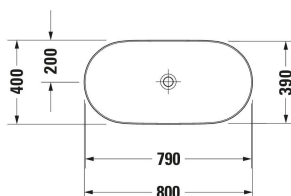

Aufsatzbecken # 037980..00 / 037980..00 / 037980..00

| < 800 mm > |

Aufsatzbecken	Grösse	Gewicht	Bestellnummer
DuraCeram®, Oval, Hahnlochbank: Nein, Überlauf: Nein, Geschliffen, Inkl. Keramische Ventilabdeckhaube, Inkl. Schaftventil, 800 mm			
Farben			
00 Weiss (Alpin) 23 Weiß/Grau Seidenmatt 26 Weiß/Weiß Seidenmatt			
Variante			
☒ Weiß Hochglanz, Anzahl Waschplätze: 1 Mitte, Rückwand glasiert: Nein	800x140 mm	12,500 kg	037980..00
☒ Innenfarbe Weiß Hochglanz, Aussenfarbe Grau Seidenmatt, Anzahl Waschplätze: 1 Mitte, Rückwand glasiert: Nein	800x140 mm	12,500 kg	037980..00
☒ Innenfarbe Weiß Hochglanz, Aussenfarbe Weiß Seidenmatt, Anzahl Waschplätze: 1 Mitte, Rückwand glasiert: Nein	800x140 mm	12,500 kg	037980..00
Sanitärkeramiken mit der speziellen WonderGliss Oberflächen Ausführung bleiben sauber und gut aussehend für eine lange Zeit. Wenn Sie WonderGliss bestellen fügen Sie bitte eine "1" als elfte Ziffer zur Bestellnummer hinzu.			
Zubehör			
Designsiphon Messing, Abgang: waagrecht, Geeignet für Waschtisch	70 x 425 mm	1.5 kg	005036
Passende Produkte			
Konsolenwaschtischunterbau wandhängend Anzahl Auszüge: 1, Inkl. Konsolenplatte: Ja, Hahnlochbohrungen möglich, Griffleiste Silber, Selbsteinzug mit Dämpfung, 800 x 550 mm			KT6694
Konsolenwaschtischunterbau wandhängend Anzahl Auszüge: 1, Inkl. Konsolenplatte: Ja, Hahnlochbohrungen möglich, Griffleiste Silber, Selbsteinzug mit Dämpfung, 1000 x 550 mm			KT6695
Konsolenwaschtischunterbau wandhängend Anzahl Auszüge: 1, Inkl. Konsolenplatte: Ja, Hahnlochbohrungen möglich, Griffleiste Silber, Selbsteinzug mit Dämpfung, 1200 x 550 mm			KT6696
Konsolenwaschtischunterbau wandhängend Anzahl Schubkästen: 2, Inkl. Konsolenplatte: Ja, Hahnlochbohrungen möglich, Griffleiste Silber, Siphonausschnitt: Ja, Schürze: Ja, Selbsteinzug mit Dämpfung, 1000 x 550 mm	1000 x 550 mm		KT6655