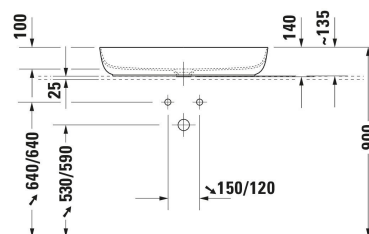

Aufsatzbecken # 037980..00 / 037980..00 / 037980..00

| < 800 mm > |

Aufsatzbecken	Grösse	Gewicht	Bestellnummer
DuraCeram®, Oval, Hahnlochbank: Nein, Überlauf: Nein, Geschliffen, Inkl. Keramische Ventilabdeckhaube, Inkl. Schaftventil, 800 mm			
Farben			
00 Weiss (Alpin) 23 Weiß/Grau Seidenmatt 26 Weiß/Weiß Seidenmatt			
Variante			
☒ Weiß Hochglanz, Anzahl Waschplätze: 1 Mitte, Rückwand glasiert: Nein	800x140 mm	12,500 kg	037980..00
☒ Innenfarbe Weiß Hochglanz, Aussenfarbe Grau Seidenmatt, Anzahl Waschplätze: 1 Mitte, Rückwand glasiert: Nein	800x140 mm	12,500 kg	037980..00
☒ Innenfarbe Weiß Hochglanz, Aussenfarbe Weiß Seidenmatt, Anzahl Waschplätze: 1 Mitte, Rückwand glasiert: Nein	800x140 mm	12,500 kg	037980..00
Sanitärkeramiken mit der speziellen WonderGliss Oberflächen Ausführung bleiben sauber und gut aussehend für eine lange Zeit. Wenn Sie WonderGliss bestellen fügen Sie bitte eine "1" als elfte Ziffer zur Bestellnummer hinzu.			
Zubehör			
Designsiphon Messing, Abgang: waagrecht, Geeignet für Waschtisch	70 x 425 mm	1.5 kg	005036
Passende Produkte			
Konsolenwaschtischunterbau wandhängend Anzahl Auszüge: 1, Inkl. Konsolenplatte: Ja, Hahnlochbohrungen möglich, Griffleiste Silber, Selbsteinzug mit Dämpfung, 800 x 550 mm			KT6694
Konsolenwaschtischunterbau wandhängend Anzahl Auszüge: 1, Inkl. Konsolenplatte: Ja, Hahnlochbohrungen möglich, Griffleiste Silber, Selbsteinzug mit Dämpfung, 1000 x 550 mm			KT6695
Konsolenwaschtischunterbau wandhängend Anzahl Auszüge: 1, Inkl. Konsolenplatte: Ja, Hahnlochbohrungen möglich, Griffleiste Silber, Selbsteinzug mit Dämpfung, 1200 x 550 mm			KT6696
Konsolenwaschtischunterbau wandhängend Anzahl Schubkästen: 2, Inkl. Konsolenplatte: Ja, Hahnlochbohrungen möglich, Griffleiste Silber, Siphonausschnitt: Ja, Schürze: Ja, Selbsteinzug mit Dämpfung, 1000 x 550 mm	1000 x 550 mm		KT6655