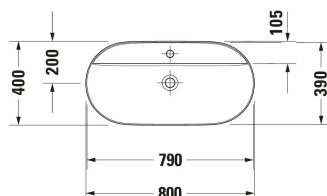

Aufsatzbecken # 038080..00 / 038080..00 / 038080..00

| < 800 mm > |

Aufsatzbecken	Grösse	Gewicht	Bestellnummer
DuraCeram®, Oval, Hahnlochbank: Ja, Überlauf: Nein, Geschliffen, Inkl. Keramische Ventilabdeckhaube, Inkl. Schaftventil, 800 mm			
Farben			
00 Weiss (Alpin) 23 Weiß/Grau Seidenmatt 26 Weiß/Weiß Seidenmatt			
Variante			
● Weiß Hochglanz, Anzahl Waschplätze: 1 Mitte, Anzahl Hahnlöcher pro Waschplatz: 1 Mitte, Rückwand glasiert: Nein	800x140 mm	12,700 kg	038080..00
● Innenfarbe Weiß Hochglanz, Aussenfarbe Grau Seidenmatt, Anzahl Waschplätze: 1 Mitte, Anzahl Hahnlöcher pro Waschplatz: 1 Mitte, Rückwand glasiert: Nein	800x140 mm	12,700 kg	038080..00
● Innenfarbe Weiß Hochglanz, Aussenfarbe Weiß Seidenmatt, Anzahl Waschplätze: 1 Mitte, Anzahl Hahnlöcher pro Waschplatz: 1 Mitte, Rückwand glasiert: Nein	800x140 mm	12,700 kg	038080..00
Sanitärkeramiken mit der speziellen WonderGliss Oberflächen Ausführung bleiben sauber und gut aussehend für eine lange Zeit. Wenn Sie WonderGliss bestellen fügen Sie bitte eine "1" als elfte Ziffer zur Bestellnummer hinzu.			
Zubehör			
Designsiphon Messing, Abgang: waagrecht, Geeignet für Waschtisch	70 x 425 mm	1.5 kg	005036
Passende Produkte			
Konsolenwaschtischunterbau wandhängend Anzahl Auszüge: 1, Inkl. Konsolenplatte: Ja, Hahnlochbohrungen möglich, Griffleiste 800 x 550 mm Silber, Selbsteinzug mit Dämpfung, 800 x 550 mm			KT6694
Konsolenwaschtischunterbau wandhängend Anzahl Auszüge: 1, Inkl. Konsolenplatte: Ja, Hahnlochbohrungen möglich, Griffleiste 1000 x 550 mm Silber, Selbsteinzug mit Dämpfung, 1000 x 550 mm			KT6695
Konsolenwaschtischunterbau wandhängend Anzahl Auszüge: 1, Inkl. Konsolenplatte: Ja, Hahnlochbohrungen möglich, Griffleiste 1200 x 550 mm Silber, Selbsteinzug mit Dämpfung, 1200 x 550 mm			KT6696