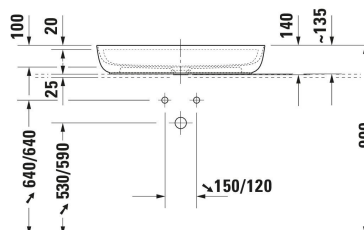

Aufsatzbecken # 038080..00 / 038080..00 / 038080..00

| < 800 mm > |

Aufsatzbecken	Grösse	Gewicht	Bestellnummer
DuraCeram®, Oval, Hahnlochbank: Ja, Überlauf: Nein, Geschliffen, Inkl. Keramische Ventilabdeckhaube, Inkl. Schaftventil, 800 mm			
Farben			
00 Weiss (Alpin) 23 Weiß/Grau Seidenmatt 26 Weiß/Weiß Seidenmatt			
Variante			
● Weiß Hochglanz, Anzahl Waschplätze: 1 Mitte, Anzahl Hahnlöcher pro Waschplatz: 1 Mitte, Rückwand glasiert: Nein	800x140 mm	12,700 kg	038080..00
● Innenfarbe Weiß Hochglanz, Aussenfarbe Grau Seidenmatt, Anzahl Waschplätze: 1 Mitte, Anzahl Hahnlöcher pro Waschplatz: 1 Mitte, Rückwand glasiert: Nein	800x140 mm	12,700 kg	038080..00
● Innenfarbe Weiß Hochglanz, Aussenfarbe Weiß Seidenmatt, Anzahl Waschplätze: 1 Mitte, Anzahl Hahnlöcher pro Waschplatz: 1 Mitte, Rückwand glasiert: Nein	800x140 mm	12,700 kg	038080..00
Sanitärkeramiken mit der speziellen WonderGliss Oberflächen Ausführung bleiben sauber und gut aussehend für eine lange Zeit. Wenn Sie WonderGliss bestellen fügen Sie bitte eine "1" als elfte Ziffer zur Bestellnummer hinzu.			
Zubehör			
Designsiphon Messing, Abgang: waagrecht, Geeignet für Waschtisch	70 x 425 mm	1.5 kg	005036
Passende Produkte			
Konsolenwaschtischunterbau wandhängend Anzahl Auszüge: 1, Inkl. Konsolenplatte: Ja, Hahnlochbohrungen möglich, Griffleiste 800 x 550 mm Silber, Selbsteinzug mit Dämpfung, 800 x 550 mm			KT6694
Konsolenwaschtischunterbau wandhängend Anzahl Auszüge: 1, Inkl. Konsolenplatte: Ja, Hahnlochbohrungen möglich, Griffleiste 1000 x 550 mm Silber, Selbsteinzug mit Dämpfung, 1000 x 550 mm			KT6695
Konsolenwaschtischunterbau wandhängend Anzahl Auszüge: 1, Inkl. Konsolenplatte: Ja, Hahnlochbohrungen möglich, Griffleiste 1200 x 550 mm Silber, Selbsteinzug mit Dämpfung, 1200 x 550 mm			KT6696