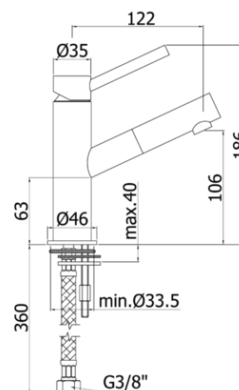

## DESCRIZIONE | DESCRIPTION

- Miscelatore lavabo completo di:
- aeratore M18x1
- set 2 flessibili inox 3/8"G
- Wash basin mixer complete with:
- aerator M18x1
- set of 2 stainless steel hoses 3/8"G