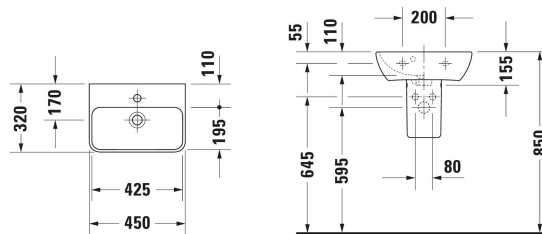

Handwaschbecken # 071945..00 / 071945..10 / 071945..00 / 071945..10

| < 450 mm > |

Handwaschbecken	Grösse	Gewicht	Bestellnummer
Rechteckig, Hahnlochbank: Ja, Überlauf: Ja, Von unten glasiert, Rückwand glasiert: Nein, 450 mm			
Farben			
00 Weiss (Alpin) 32 Weiß Seidenmatt			
Variante			
● Weiß Hochglanz, Anzahl Waschplätze: 1 Mitte, Anzahl Hahnlöcher pro Waschplatz: 1 Mitte	450x155 mm	9,800 kg	071945..00
● Weiß Hochglanz, Anzahl Waschplätze: 1 Mitte, Anzahl vorgestochene Hahnlöcher: 1	450x155 mm	9,800 kg	071945..10
● Weiß Seidenmatt, Anzahl Waschplätze: 1 Mitte, Anzahl Hahnlöcher pro Waschplatz: 1 Ohne	450x155 mm	9,800 kg	071945..00
● Weiß Seidenmatt, Anzahl Waschplätze: 1 Mitte, Anzahl vorgestochene Hahnlöcher: 1	450x155 mm	9,800 kg	071945..10
Sanitärkeramiken mit der speziellen WonderGliss Oberflächen Ausführung bleiben sauber und gut aussehend für eine lange Zeit. Wenn Sie WonderGliss bestellen fügen Sie bitte eine "1" als elfte Ziffer zur Bestellnummer hinzu.			
Zubehör			
Push-open Ventil Geeignet für Waschtisch mit Überlauf, Ø 63,5 mm	Ø 63.5 mm	0.35 kg	005052
Passende Produkte			
Halbsäule Montageart: Wandhängend, Inkl. Befestigungsmaterial, 165 x 280 mm	165 x 280 mm		085841
Empfohlene Armaturen			
Einhebel-Waschtischmischer S Keramikmischsystem, Höhe: 155 mm, Ausladung: 91 mm, Anschlussart Wasseranschluss: Flexible Anschlussschläuche, Anschlussmaß Schlauchanschluss: 3/8", Strahlart: Normalstrahl, Strahlformer mit Kippfunktion, empfohlener Betriebsdruck: 1 - 5 bar, Geräuschkategorie: I, 121 x 41 mm	121 x 41 mm		C11010001