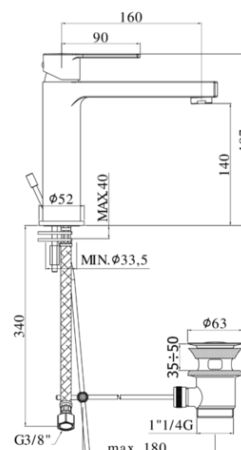

ringo-west

DESCRIZIONE | DESCRIPTION

- Miscelatore lavabo medio completo di:
 - aeratore M24x1
 - set 2 flessibili inox 3/8"G
- Medium wash basin mixer complete with:
 - aerator M24x1
 - set of 2 stainless steel hoses 3/8"G

ARTICOLO | ARTICLE

RIN 073.. / WS 073..

- con scarico automatico 1"1/4G
- with 1"1/4G pop up waste

RIN 074.. / WS 074..

- senza scarico
- without pop up waste

RIN 074K.. / WS 074K..

- con scarico Clic-Clac 1"1/4G
- with 1"1/4G Clic-Clac press top waste