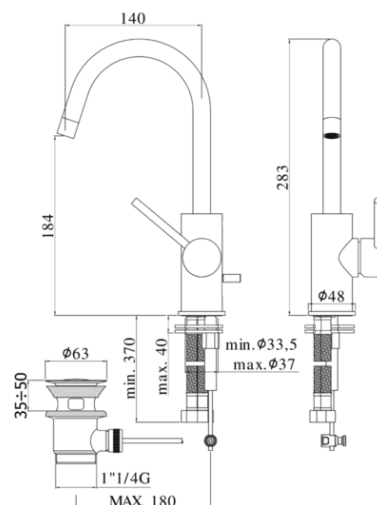

light

DESCRIZIONE | DESCRIPTION

- Miscelatore lavabo con canna orientabile completo di:
- aeratore M16x1
- set 2 flessibili inox 3/8" G
- Wash basin mixer with swivelling spout complete with:
- aerator M16x1
- set of 2 stainless steel hoses 3/8" G

ARTICOLO | ARTICLE

LIG 077..

- con scarico automatico 1"1/4G
- with 1"1/4G pop up waste

LIG 078..

- senza scarico
- without pop up waste

RAPPORTO PROVA PORTATA | FLOW RATE REPORT

	Uscita outlet	Pressione / Pressure (bar)									
		0,5	1	1.5	2	2.5	3	3.5	4	4.5	5
Portata / Flow rate (l / min)		4.36	6.21	7.69	8.85	9.89	10.84	11.73	12.55	13.3	14