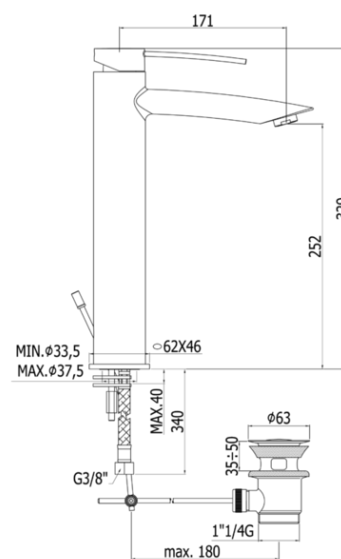

berry

DESCRIZIONE | DESCRIPTION

- Miscelatore lavabo prolungato completo di:
- aeratore M24x1
- set 2 flessibili inox 3/8" G
- Tall wash basin mixer complete with:
- aerator M24x1
- set of 2 stainless steel hoses 3/8" G

ARTICOLO | ARTICLE

BR 085..

- con scarico automatico 1"1/4G
- with 1"1/4G pop up waste

BR 081..

- senza scarico
- without pop up waste

BR 081K..

- con scarico Clic-Clac 1"1/4G
- with 1"1/4G Clic-Clac press top waste