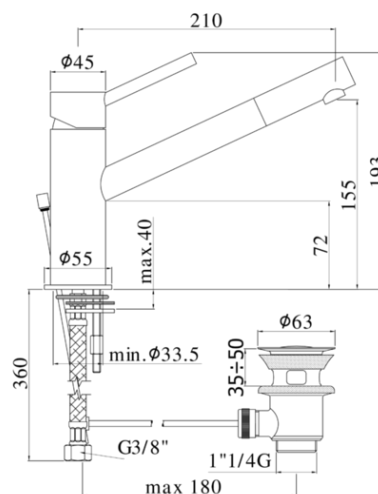

birillo

DESCRIZIONE | DESCRIPTION

- Miscelatore lavabo canna lunga completo di:
- aeratore M18x1
- set 2 flessibili inox 3/8"G
- Wash basin mixer with long spout complete with:
- aerator M18x1
- set of 2 stainless steel hoses 3/8"G

ARTICOLO | ARTICLE

BI 085..

- con scarico automatico 1"1/4G
- with 1"1/4G pop up waste

BI 081..

- senza scarico
- without pop up waste

FINITURE | FINISHES

BI 085

CR- Cromo | Chrome

BI 081

CR- Cromo | Chrome

RAPPORTO PROVA PORTATA | FLOW RATE REPORT

	Uscita outlet	Pressione / Pressure (bar)									
		0,5	1	1.5	2	2.5	3	3.5	4	4.5	5
Portata / Flow rate (l / min)		4.5	6.44	7.89	9.15	10.25	11.26	12.2	13.05	13.85	14.6