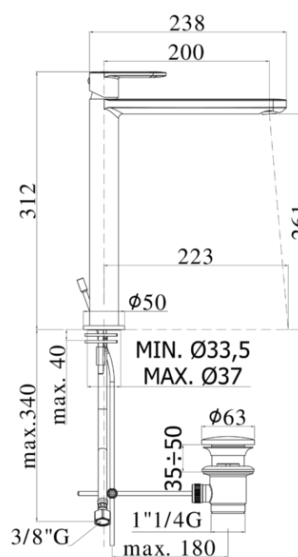

candy

DESCRIZIONE | DESCRIPTION

- Miscelatore lavabo prolungato completo di:
- aeratore M24x1 Slim air
- set 2 flessibili inox 3/8" G
- Tall wash basin mixer complete with:
- aerator M24x1 Slim air
- set of 2 stainless steel hoses 3/8" G

ARTICOLO | ARTICLE

CA 085..

- con scarico automatico 1"1/4G
- with 1"1/4G pop up waste

CA 081..

- senza scarico
- without pop up waste

CA 081K..

- con scarico Clic-Clac 1"1/4G
- with 1"1/4G Clic-Clac press top waste

	Uscita outlet	Pressione / Pressure (bar)									
		0,5	1	1.5	2	2.5	3	3.5	4	4.5	5
Portata / Flow rate (l / min)		4.25	6.13	7.5	8.68	9.69	10.69	11.52	12.35	13.13	13.83

DOCUMENTI TECNICI | TECHNICAL DOCUMENTS