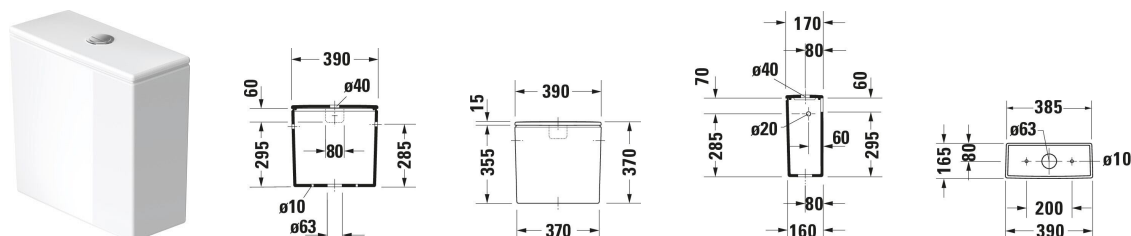

**Spülkasten # 0935000005 / 0935000085**

| &lt; 390 mm &gt; |

Spülkasten	Grösse	Gewicht	Bestellnummer
Inkl. Innengarnitur, Dual Flush, Position Wasseranschluss: Rechts, Links 3/8", Oberfläche Spülbedienung: Chrom			
<b>Farben</b>			
00 Weiss (Alpin)			
<b>Variante</b>			
♣ Weiß, Spülwassermenge: 6/3 l, Unified Water Label (UWL) Klasse: 2	390x370 mm	13,600 kg	0935000005
♣ Weiß, Spülwassermenge: 4,5/3 l, Unified Water Label (UWL) Klasse: 1	390x370 mm	13,600 kg	0935000085
Sanitärkeramiken mit der speziellen WonderGliss Oberflächen Ausführung bleiben sauber und gut aussehend für eine lange Zeit. Wenn Sie WonderGliss bestellen fügen Sie bitte eine "1" als elfte Ziffer zur Bestellnummer hinzu.			
<b>Zubehör</b>			
Anschluss-Set für Spülkasten	100 x 75 mm	0.212 kg	100524
Nachrüstgarnitur	310 x 30 mm	0.16 kg	007508
<b>Passende Produkte</b>			
Stand WC für Kombination Spülwassermenge: 4,5/3 l, Tiefspüler, Spülrand: geschlossen, Abgang: waagrecht, Position Abgang: Hinten, Inkl. Spülkasten: Nein, Spülprinzip: Verdrängung, Für aufgesetzten Spülkasten, Längenverstellbar, Inkl. Befestigungsmaterial, Unified Water Label (UWL) Klasse: 1, 370 x 630 mm	370 x 630 mm		215509
Stand WC für Kombination Spülwassermenge: 4,5/3 l, Tiefspüler, Spülrand: geschlossen, Abgang: waagrecht, Position Abgang: Hinten, Inkl. Spülkasten: Nein, Spülprinzip: Verdrängung, Für aufgesetzten Spülkasten, Längenverstellbar, Inkl. Befestigungsmaterial, Unified Water Label (UWL) Klasse: 1, 370 x 705 mm	370 x 705 mm		215609
<b>Ausschreibungstext</b>			

Spülkasten # 0935000005 / 0935000085

|< 390 mm >|

DURAVIT DuraStyle Spülkasten Design by Matteo Thun, für 6/3 Liter Spülwasser, EWL Klasse 2, zum Aufsetzen auf das DuraStyle Stand WC-Kombination #0215509 und #215659. mit Innengarnitur Dual Flush, Chrom, für Anschluss rechts oder links. Abmessungen(BxT)390x170mm. Weiß. Best.Nr. 0935000005