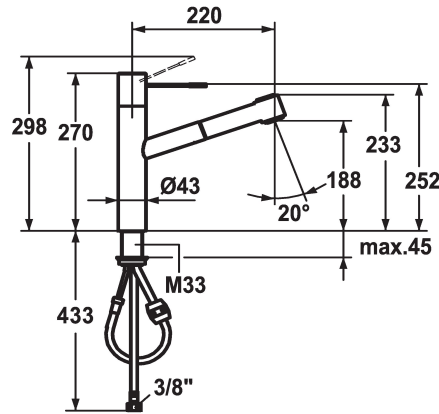

KWC ONO

Hebelmischer - Küche

Modell-Linie: ONO | 10.151.033.000FL
Armaturen | Manuelle Armaturen

KWC-Nr.

121488
edelstahl, A 220, flexible Anschlusschläuche

121791
chromeline, A 220, flexible Anschlusschläuche

Farbcode

stainless steel

chromeline

- * Hebelmischer
- * Bedienungshebel aus Medizinalstahl
- * TouchProtect - Schutz vor Verbrennungen durch Zweischaalenprinzip
- * Auszugbrause
- SprayClean - aktive Kalkbeseitigung und schnelle Siebreinigung
- bis 700 mm ausziehbar
- PowerClean - Siebstrahlmodus, mit Rückstellautomatik
- Schlauchoberfläche passend zu Armaturoberfläche

- * Schlauchdurchführung, schwenkbar 105°
- * EasyLock - einfache Auszugbrausenrückführung
- * KWC Steuerpatrone M 35 H
- mit Keramikscheibentechnik
- Auslaufmenge und Temperatur stufenlos einstellbar
- * Flexible Anschlusschläuche 3/8"
- * Befestigung mit Gewindestutzen M33 x 1.5
- Tischbohrung ø35 mm

Technische Daten

Auslaufmenge Siebstrahl	13 l/min (3 bar)
Auslaufmenge Normalstahl	12 l/min (3 bar)
Anschluss	Flexible Anschlusschläuche
Auslauf	schwenkbar
Bedienung	topbedient
Küchenbrause	Auszugbrause
Farbcode	chromeline
Installationsart	Standmontage
Armaturtyp	Armatur
Mass Höhe	270
Armaturengeräuschgruppe	2
Ausladung A	A 220
Energie Etikette	B
Mass-Wasseraustritt	188
Material	Messing
teamNumber	726696.502
sanitasTroeschNumber	6113 895.501