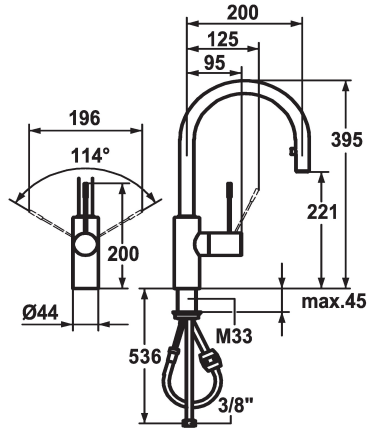

KWC ONO

Hebelmischer - Küche

Modell-Linie: ONO | 10.151.102.000FL
Armaturen | Manuelle Armaturen

KWC-Nr.

121496
edelstahl, A 200, flexible Anschlusschläuche

121797
chromeline, A 200, flexible Anschlusschläuche

Farbcode

stainless steel

chromeline

- Hebelmischer
- Positionierung des Hebels rechts oder links möglich
- Bedienungshebel aus Medizinalstahl
- TouchProtect - Schutz vor Verbrennungen durch Zweischalenprinzip
- Auszugauslauf verdeckt
- Neoperl® Caché®
- bis 700 mm ausziehbar
- Schlauchoberfläche passend zu Armatureoberfläche
- Schlauchdurchführung, schwenkbar 360°

- EasyLock - einfache Auszugbrausenrückführung
- OptimalSpace - grosszügiger Wasch- / Arbeitsbereich
- KWC Steuerpatrone M 35 H
- mit Keramikscheibentechnik
- Auslaufmenge und Temperatur stufenlos einstellbar
- Flexible Anschlusschläuche 3/8"
- Befestigung mit Gewindestutzen M33 x 1.5
- Tischbohrung ø35 mm
- Separat bestellen (optional oder falls erforderlich):
- Kurzer Hebel, L 70 mm Z.535.995

Technische Daten

Auslaufmenge	10 l/min (3 bar)
Anschluss	Flexible Anschlusschläuche
Auslauf	schwenkbar
Bedienung	seitenbedient
Küchenbrause	Auszugauslauf
Farbcode	chromeline
Installationsart	Standmontage
Armaturtyp	Armatur
Mass Höhe	395
Armaturengeräuschgruppe	2
Ausladung A	A 200
Energie Etikette	B
Mass-Wasseraustritt	221
Material	Messing
teamNumber	726697.502
sanitasTroeschNumber	6113 897.501

Auslaufmenge	10 l/min (3 bar)
Anschluss	Flexible Anschlusschläuche
Auslauf	schwenkbar
Bedienung	seitenbedient
Küchenbrause	Auszugauslauf
Farbcode	chromeline
Installationsart	Standmontage
Armaturtyp	Armatur
Mass Höhe	395
Armaturengeräuschgruppe	2
Ausladung A	A 200
Energie Etikette	B
Mass-Wasseraustritt	221
Material	Messing
teamNumber	726697.502
sanitasTroeschNumber	6113 897.501