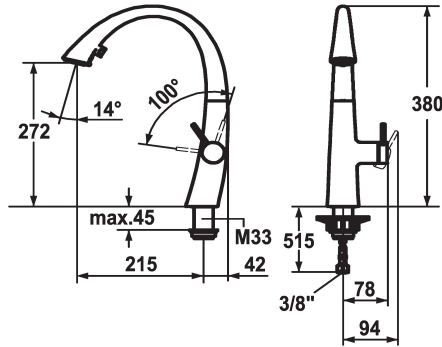

#### KWC-Nr.

**122926**  
chromeline, A 215, flexible Anschlusschläuche

**122931**  
decor steel, A 215, flexible Anschlusschläuche

**123312**  
glacier white, A 215, flexible Anschlusschläuche

**124349**  
matt black, A 215, flexible Anschlusschläuche

#### Farbcode

chromeline

decor steel

glacier white

matt black

- \* Hebelmischer
- \* Positionierung des Hebels nur rechts möglich
- Sicherheit für Kinder: Kaltwasser bei Hebelposition vorne
- \* Abstand Wand zu Mitte \* Tischbohrung min. 42 mm
- \* TouchProtect - Schutz vor Verbrennungen durch Zweischalenprinzip
- \* Ausziehbare Umstellbrause verdeckt
- ergonomische Auszugrichtung, Form und Handhabung
- SprayClean - aktive Kalkbeseitigung und schnelle Siebreinigung
- Neoperl® Cascade®
- PowerClean - Siebstrahlmodus, mit Rückstellautomatik
- bis 500 mm ausziehbar

#### Technische Daten

Auslaufmenge Siebstrahl

9 l/min (3 bar)

Auslaufmenge Normalstahl

8 l/min (3 bar)

Anschluss

Flexible Anschlusschläuche

Auslauf

Standmontage

Armaturtyp

Armatur

Bauform

J-Auslauf

Mass Höhe

380

Armaturengeräuschgruppe