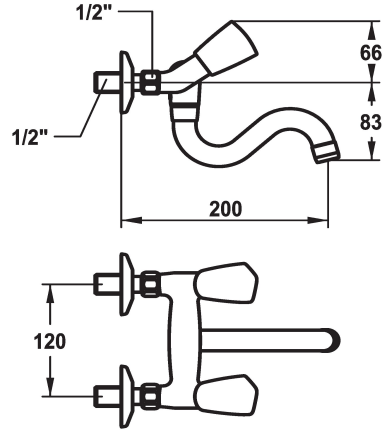

KWC STAR Zweigriffmischer - Waschtisch

Modell-Linie: STAR | K.11.42.12.000A69
Armaturen | Manuelle Armaturen

KWC-Nr.

104090
chromeline, AD 120, A 200

104094
chromeline, AD 120, A 250

* Zweigriffmischer
* Metallgriffe, abziehbar
* Schwenkauslauf 180°
- Neoperl® Cascade®

Ausladung A

A 200

A 250

* Flachtellerventiloberteil M20 x 1.25
- Edelstahl Ventilsitz
* Wandanschlüsse 1/2" x 1/2", nicht absperrbar L 30

Technische Daten

Auslaufmenge

14 l/min (3 bar)

Auslauf

schwenkbar

Farbcode

chromeline

Installationsart

2

Armaturtyp

Kupferrohranschlüsse1

Armaturengeräuschgruppe