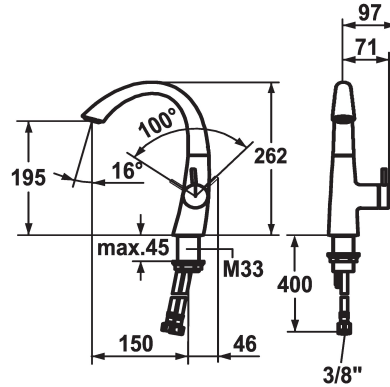

KWC ZOE Hebelmischer - Waschtisch

Modell-Linie: ZOE | 12.208.141.000FL
Armaturen | Manuelle Armaturen

KWC-Nr.

123341
chromeline, A 150, flexible Anschlusschläuche, mit Ablaufgarnitur

123343
chromeline, A 150, flexible Anschlusschläuche, ohne Ablaufgarnitur

- * Hebelmischer
- * Positionierung des Hebels nur rechts möglich
- Sicherheit für Kinder: Kaltwasser bei Hebelposition vorne
- * Abstand Wand zu Mitte * Tischbohrung min. 45 mm
- * EcoProtect - Wasserspareinrichtung
- * Schwenkauslauf 90°
- Neoperl® Caché®

Ablaufgarnitur

mit Ablaufgarnitur

ohne Ablaufgarnitur

- * OptimalSpace - grosszügiger Wasch- / Arbeitsbereich
- * KWC Steuerpatrone S 25
- mit Keramikscheibentechnik
- Auslaufmenge und Temperatur stufenlos einstellbar
- * Flexible Anschlusschläuche 3/8"
- * Befestigung mit Gewindestutzen M33 x 1.5
- * Tischbohrung ø35 mm

6 l/min (3 bar)
ohne Ablaufgarnitur
Flexible Anschlusschläuche
schwenkbar
seitenbedient
chromeline
Standmontage
Armatur
262
yes
A 150
A
195
Messing
725872.502
6114 642.502