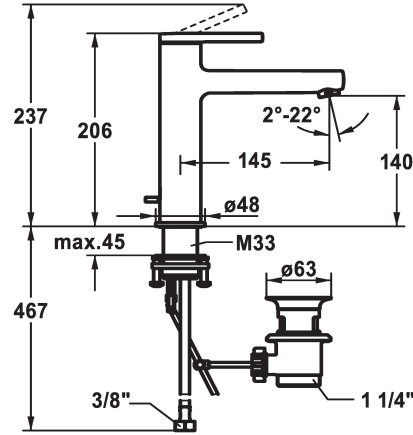

KWC AVA 2.0 Hebelmischer - Waschtisch

Modell-Linie: AVA 2.0 | 12.468.043.000FL
Armaturen | Manuelle Armaturen

KWC-Nr.

125088
chromeline, A 145, flexible Anschlusschläuche, mit Ablaufgarnitur

125089
chromeline, A 145, flexible Anschlusschläuche, ohne Ablaufgarnitur

125090
chromeline, A 145, flexible Anschlusschläuche, mit Push Open

- * EcoProtect - Wasserspareinrichtung
- * Auslauf fest
- Neoperl® Perlator® SSR, Schwenkstrahlregler
- * KWC Steuerpatrone S 25
- mit Keramikscheibentechnik
- Auslaufmenge und Temperatur stufenlos einstellbar

Ablaufgarnitur

mit Ablaufgarnitur

ohne Ablaufgarnitur

mit Push open

- * Flexible Anschlusschläuche 3/8"
- * QuickInstallation - Befestigung mit Gewindestutzen M33 x 1.5 mit Feststellschrauben
- * Tischbohrung ø35 mm
- * Lieferumfang:
- KWC Ablaufventil Z.538.581.000

Technische Daten

Auslaufmenge	5 l/min (3 bar)
Ablaufgarnitur	mit Ablaufgarnitur
Anschluss	Flexible Anschlusschläuche
Auslauf	fest
Bedienung	topbedient
Farbcode	chromeline
Installationsart	Standmontage
Armaturtyp	Armatur
Mass Höhe	206
Armaturengeräuschgruppe	yes
Ausladung A	A 145
Energie Etiketete	A
Mass-Wasseraustritt	140
Material	Messing
teamNumber	725530.502
sanitasTroeschNumber	6113.257.501