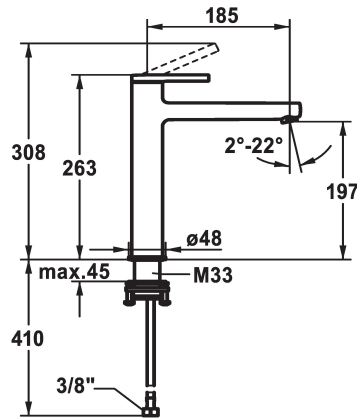

KWC AVA 2.0 Hebelmischer - Waschtisch

Modell-Linie: AVA 2.0 | 12.468.093.000FL
Armaturen | Manuelle Armaturen

KWC-Nr.

125100
chromeline, A 185, flexible Anschlusschläuche, ohne
Ablaufgarnitur

125101
chromeline, A 185, flexible Anschlusschläuche, mit Push Open

- * Für Aufsatzbecken
- * EcoProtect - Wasserspareinrichtung
- * Auslauf fest
- Neoperl® Perlator® SSR, Schwenkstrahlregler
- * KWC Steuerpatrone S 25
- mit Keramikscheibentechnik

Ablaufgarnitur

ohne Ablaufgarnitur

mit Push open

- Auslaufmenge und Temperatur stufenlos einstellbar
- * Flexible Anschlusschläuche 3/8"
- * QuickInstallation - Befestigung mit Gewindestutzen M33 x 1.5 mit Feststellschrauben
- * Tischbohrung ø35 mm

Technische Daten

| | |
|-------------------------|----------------------------|
| Auslaufmenge | 5 l/min (3 bar) |
| Ablaufgarnitur | ohne Ablaufgarnitur |
| Anschluss | Flexible Anschlusschläuche |
| Auslauf | fest |
| Bedienung | topbedient |
| Farbcode | chromeline |
| Installationsart | für Waschschüssel |
| Armaturtyp | Armatur |
| Mass Höhe | 263 |
| Armaturengeräuschgruppe | yes |
| Ausladung A | A 185 |
| Energie Etikette | A |
| Mass-Wasseraustritt | 197 |
| Material | Messing |
| teamNumber | 725568.502 |
| sanitasTroeschNumber | 6113 265.501 |