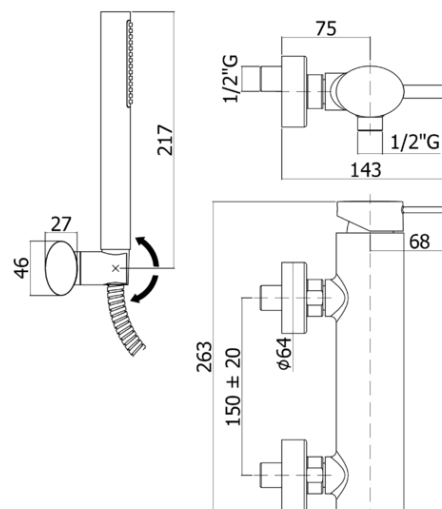

berry

DESCRIZIONE | DESCRIPTION

- Miscelatore doccia completo di:
- set 2 eccentrici 1/2"x3/4"G e rosoni
- Shower mixer complete with:
- set of 2 S-wall-unions 1/2"x3/4"G and wall-plates

FINITURE | FINISHES

- BR 168D**
CR- Cromo | Chrome
- BR 168**
CR- Cromo | Chrome
- BR 168R**
CR- Cromo | Chrome

ARTICOLO | ARTICLE

BR 168D..

- con supporto a muro snodato in ABS
- con doccia e flessibile
- with ABS joint wall bracket
- with hand-shower and flexible hose

BR 168..

- senza set doccia
- con attacco inferiore 1/2"G
- without shower set
- with 1/2"G lower connection

BR 168R..

- rovesciato senza set doccia
- con attacco superiore 3/4"G
- overturned without shower set
- with 3/4"G upper connection

RAPPORTO PROVA PORTATA | FLOW RATE REPORT

	Uscita outlet	Pressione / Pressure (bar)									
		0,5	1	1.5	2	2.5	3	3.5	4	4.5	5
Portata / Flow rate (l / min)		9.58	13.66	16.85	19.44	21.77	23.8	25.7	27.51	29.19	30.65