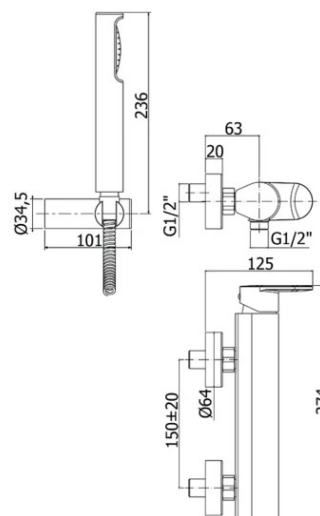

candy

DESCRIZIONE | DESCRIPTION

- Miscelatore doccia completo di:
- set 2 eccentrici 1/2"x3/4"G e rosoni
- Shower mixer complete with:
- set of 2 S-wall-unions 1/2"x3/4"G and wall-plates

FINITURE | FINISHES

- CA 168D**
- CR- Cromo | Chrome
- CA 168**
- CR- Cromo | Chrome
- CA 168R**
- CR- Cromo | Chrome

ARTICOLO | ARTICLE

CA 168D..

- con supporto a muro snodato in ABS
- con doccia e flessibile
- with ABS joint wall bracket
- with hand-shower and flexible hose

CA 168..

- senza set doccia
- con attacco inferiore 1/2"G
- without shower set
- with 1/2"G lower connection

CA 168R..

- rovesciato senza set doccia
- con attacco superiore 3/4"G
- overturned without shower set
- with 3/4"G upper connection

RAPPORTO PROVA PORTATA | FLOW RATE REPORT

	Uscita outlet	Pressione / Pressure (bar)									
		0,5	1	1.5	2	2.5	3	3.5	4	4.5	5
Portata / Flow rate (l / min)		8.82	12.68	15.41	17.93	20.08	21.93	23.81	25.69	27.33	28.66