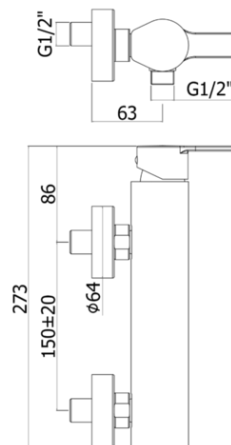

ringo-west

DESCRIZIONE | DESCRIPTION

- Miscelatore doccia completo di:
- set 2 eccentrici 1/2"x3/4"G e rosoni
- Shower mixer complete with:
- set of 2 S-wall-unions 1/2"x3/4"G and wall-plates

FINITURE | FINISHES

- WS 168D**
CR- Cromo | Chrome
- WS 168**
CR- Cromo | Chrome
- WS 168R**
CR- Cromo | Chrome

ARTICOLO | ARTICLE

RIN 168D.. / WS 168D..

- con supporto a muro snodato in ABS
- con doccia e flessibile
- with ABS joint wall bracket
- with hand-shower and flexible hose

RIN 168.. / WS 168..

- senza set doccia
- con attacco inferiore 1/2"G
- without shower set
- with 1/2"G lower connection

RIN 168R.. / WS 168R..

- rovesciato senza set doccia
- con attacco superiore 3/4"G
- overturned without shower set
- with 3/4"G upper connection