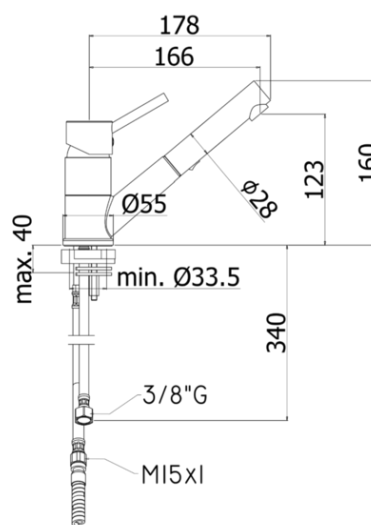

birillo

DESCRIZIONE | DESCRIPTION

- Miscelatore lavello monoforo con canna orientabile completo di:
- set 2 flessibili inox 3/8"G
- 1 flessibile inox M15x1
- 1 flessibile nylon 1/2"G x M15x1 L.1500mm con peso ecologico
- One-hole sink mixer with swivelling spout complete with:
- set of 2 stainless steel hoses 3/8"G
- 1 stainless steel hose M15x1
- 1/2"-M15x1 / L.1500mm nylon hose with ecological weight

ARTICOLO | ARTICLE

BI 183..

- con doccia estraibile (2 getti) in ABS
- with (two-spray) ABS pull out hand-shower

RAPPORTO PROVA PORTATA | FLOW RATE REPORT

	Uscita outlet	Pressione / Pressure (bar)									
		0,5	1	1.5	2	2.5	3	3.5	4	4.5	5
Portata / Flow rate (l / min)		3.32	4.74	5.85	6.68	7.53	8.21	8.92	9.58	10.12	10.7