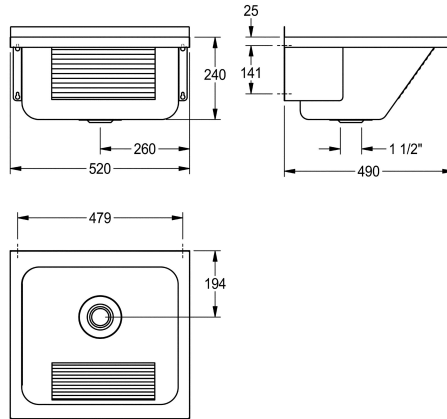

KWC SIRIUS Waschtrog

Modell-Linie: SIRIUS | LTJ500

Reinigungsbecken, Waschröge, Ausgüsse | Mehrzweckbecken

KWC-Nr.

2000057087

Abmessungen 520 x 240 x 490 mm (B x H x T)

Universalwaschtrog, zur Wandmontage, Chromnickelstahl, Oberfläche seidenmatt, Materialstärke 0,9 mm, Frontschürze mit Längsrieffel, ohne Armaturenbank, Ablauf mittig, mit Überlauf, mit Stopfenab- und Überlaufgarnitur G 1 1/2 B, mit hinterer Aufkantung

30 mm (H), angeschweißten Konsolen, inklusive Befestigungsmaterial.

Abmessungen 520 x 270 x 490 mm (B x H x T)

Technische Daten

Spritzschutzhöhe	30 mm
Beckenposition	mittig
Beckendesign	runde Ecken
Becken: Höhe	240 mm
Oberflächenbehandlung des Beckens	seidenmatt
Becken: Tiefe	400 mm
Becken: Breite	450 mm
Bürsten	ohne Bürsten
Abtropffläche oder Ablage	nein
Rost	nein
Material	Edelstahl
Materialtyp	1.4301 Chromnickelstahl V2A
Materialstärke	0.9 mm
Anzahl der Abläufe	1
Abgangsgröße	G 1 1/2 B
Gesamtiefe	490 mm
Gesamthöhe	270 mm
Gesamtbreite	520 mm
Überlauf	ja
Schwallrand	nein
Riffelung	ja
Überlaufkanal	ja
Rückwand	nein
Schlamm-sammelbehälter	nein
Schlammfangkorb	nein
Oberflächenbehandlung	seidenmatt

KWC SIRIUS

Waschtrog

Modell-Linie: SIRIUS | LTJ500

Reinigungsbecken, Waschröge, Ausgüsse | Mehrzweckbecken

Armaturenbank	nein
Art der Montage	Wandmontage
Typ Des Mehrzweckbecken	Reinigungsbecken
Typ der Ablaufgarnitur	Siebventil
Anzahl der Waschplätze	1
Position Ablauf	mittig
Ausladung Ablauf	194 mm
Ablaufgarnitur Inklusiv	ja
Durchmesser Ablaufbohrung	DN 40
teamNumber	433012
sanitasTroeschNumber	7321 132