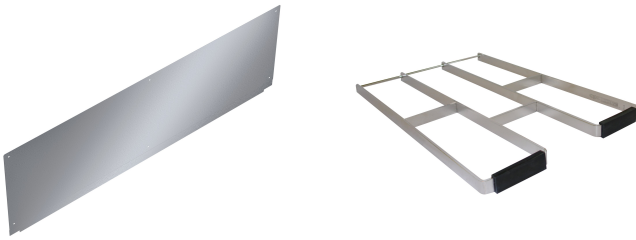

KWC SIRIUS

Waschtrog

Modell-Linie: SIRIUS | BS314N

Reinigungsbecken, Waschröge, Ausgüsse | Mehrzweckbecken

Schlammfänger	nein
Schlammfangkorb	nein
Oberflächenbehandlung	seidenmatt
Armaturenbank	ja
Art der Montage	Wandmontage
Typ Des Mehrzweckbecken	Mehrzweckbecken
Typ der Ablaufgarnitur	Standrohrventil
Position Ablauf	rechte hintere Ecke
Ausladung Ablauf	150 mm
Ablaufgarnitur inklusive	ja
Durchmesser Ablaufbohrung	DN 40
teamNumber	433023
sanitasTroeschNumber	7321 118

Optionales Zubehör

SIRIUS Rückwand

2030047341
ZSIRX0040

Klapprost

2000102678
ZSIRX001