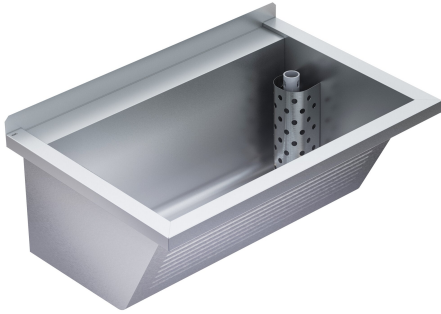

KWC SIRIUS Waschtrog

Modell-Linie: SIRIUS | BS314N

Reinigungsbecken, Waschröge, Ausgüsse | Mehrzweckbecken

KWC-Nr.

2030045753

Waschtrog, Abmessungen 750 x 360 x 500 mm (B x H x T)

2030045754

Ablauf hinten rechts

Position Ablauf

links hinten

rechte hintere Ecke

SIRIUS Waschtrog für Wandmontage, Chromnickelstahl, Oberfläche seidenmatt, Materialstärke Waschtrog 0,8 mm / Seitenpaneele 1,2 mm, Seitenpaneele mit integrierten Wandkonsolen, fugenlos verschweißt, Frontschürze mit Längsriffel, abgesenkte Armaturenbank 70 mm, ohne Überlauf, 40 mm Wandzarge, Ablauf

rechts, Standrohrventil G 1 1/2 B aus Kunststoff, entnehmbares Eckschutzblech, inklusive Befestigungsmaterial.

Abmessungen 750 x 354 x 500 mm (B x H x T)
Beckenabmessungen 670 x 314 x 390 mm (B x H x T)

314 mm

Oberflächenbehandlung des Beckens

seidenmatt

Becken: Tiefe

390 mm

Becken: Breite

670 mm

Bürsten