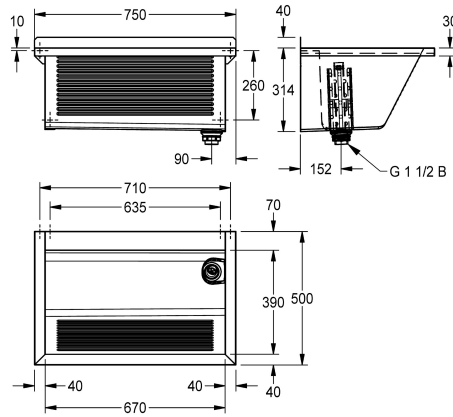

KWC SIRIUS Waschtrog

Modell-Linie: SIRIUS | BS314N

Reinigungsbecken, Waschröge, Ausgüsse | Mehrzweckbecken

KWC-Nr.

2030045753

Waschtrog, Abmessungen 750 x 360 x 500 mm (B x H x T)

2030045754

Ablauf hinten rechts

Position Ablauf

links hinten

rechte hintere Ecke

SIRIUS Waschtrog für Wandmontage, Chromnickelstahl, Oberfläche seidenmatt, Materialstärke Waschtrog 0,8 mm / Seitenpaneele 1,2 mm, Seitenpaneele mit integrierten Wandkonsolen, fugenlos verschweißt, Frontschürze mit Längsriffel, abgesenkte Armaturenbank 70 mm, ohne Überlauf, 40 mm Wandzarge, Ablauf

rechts, Standrohrventil G 1 1/2 B aus Kunststoff, entnehmbares Eckschutzblech, inklusive Befestigungsmaterial.

Abmessungen 750 x 354 x 500 mm (B x H x T)
Beckenabmessungen 670 x 314 x 390 mm (B x H x T)

500 mm

Gesamthöhe

354 mm

Gesamtbreite

750 mm

Überlauf

Standrohrüberlauf

Schwallrand